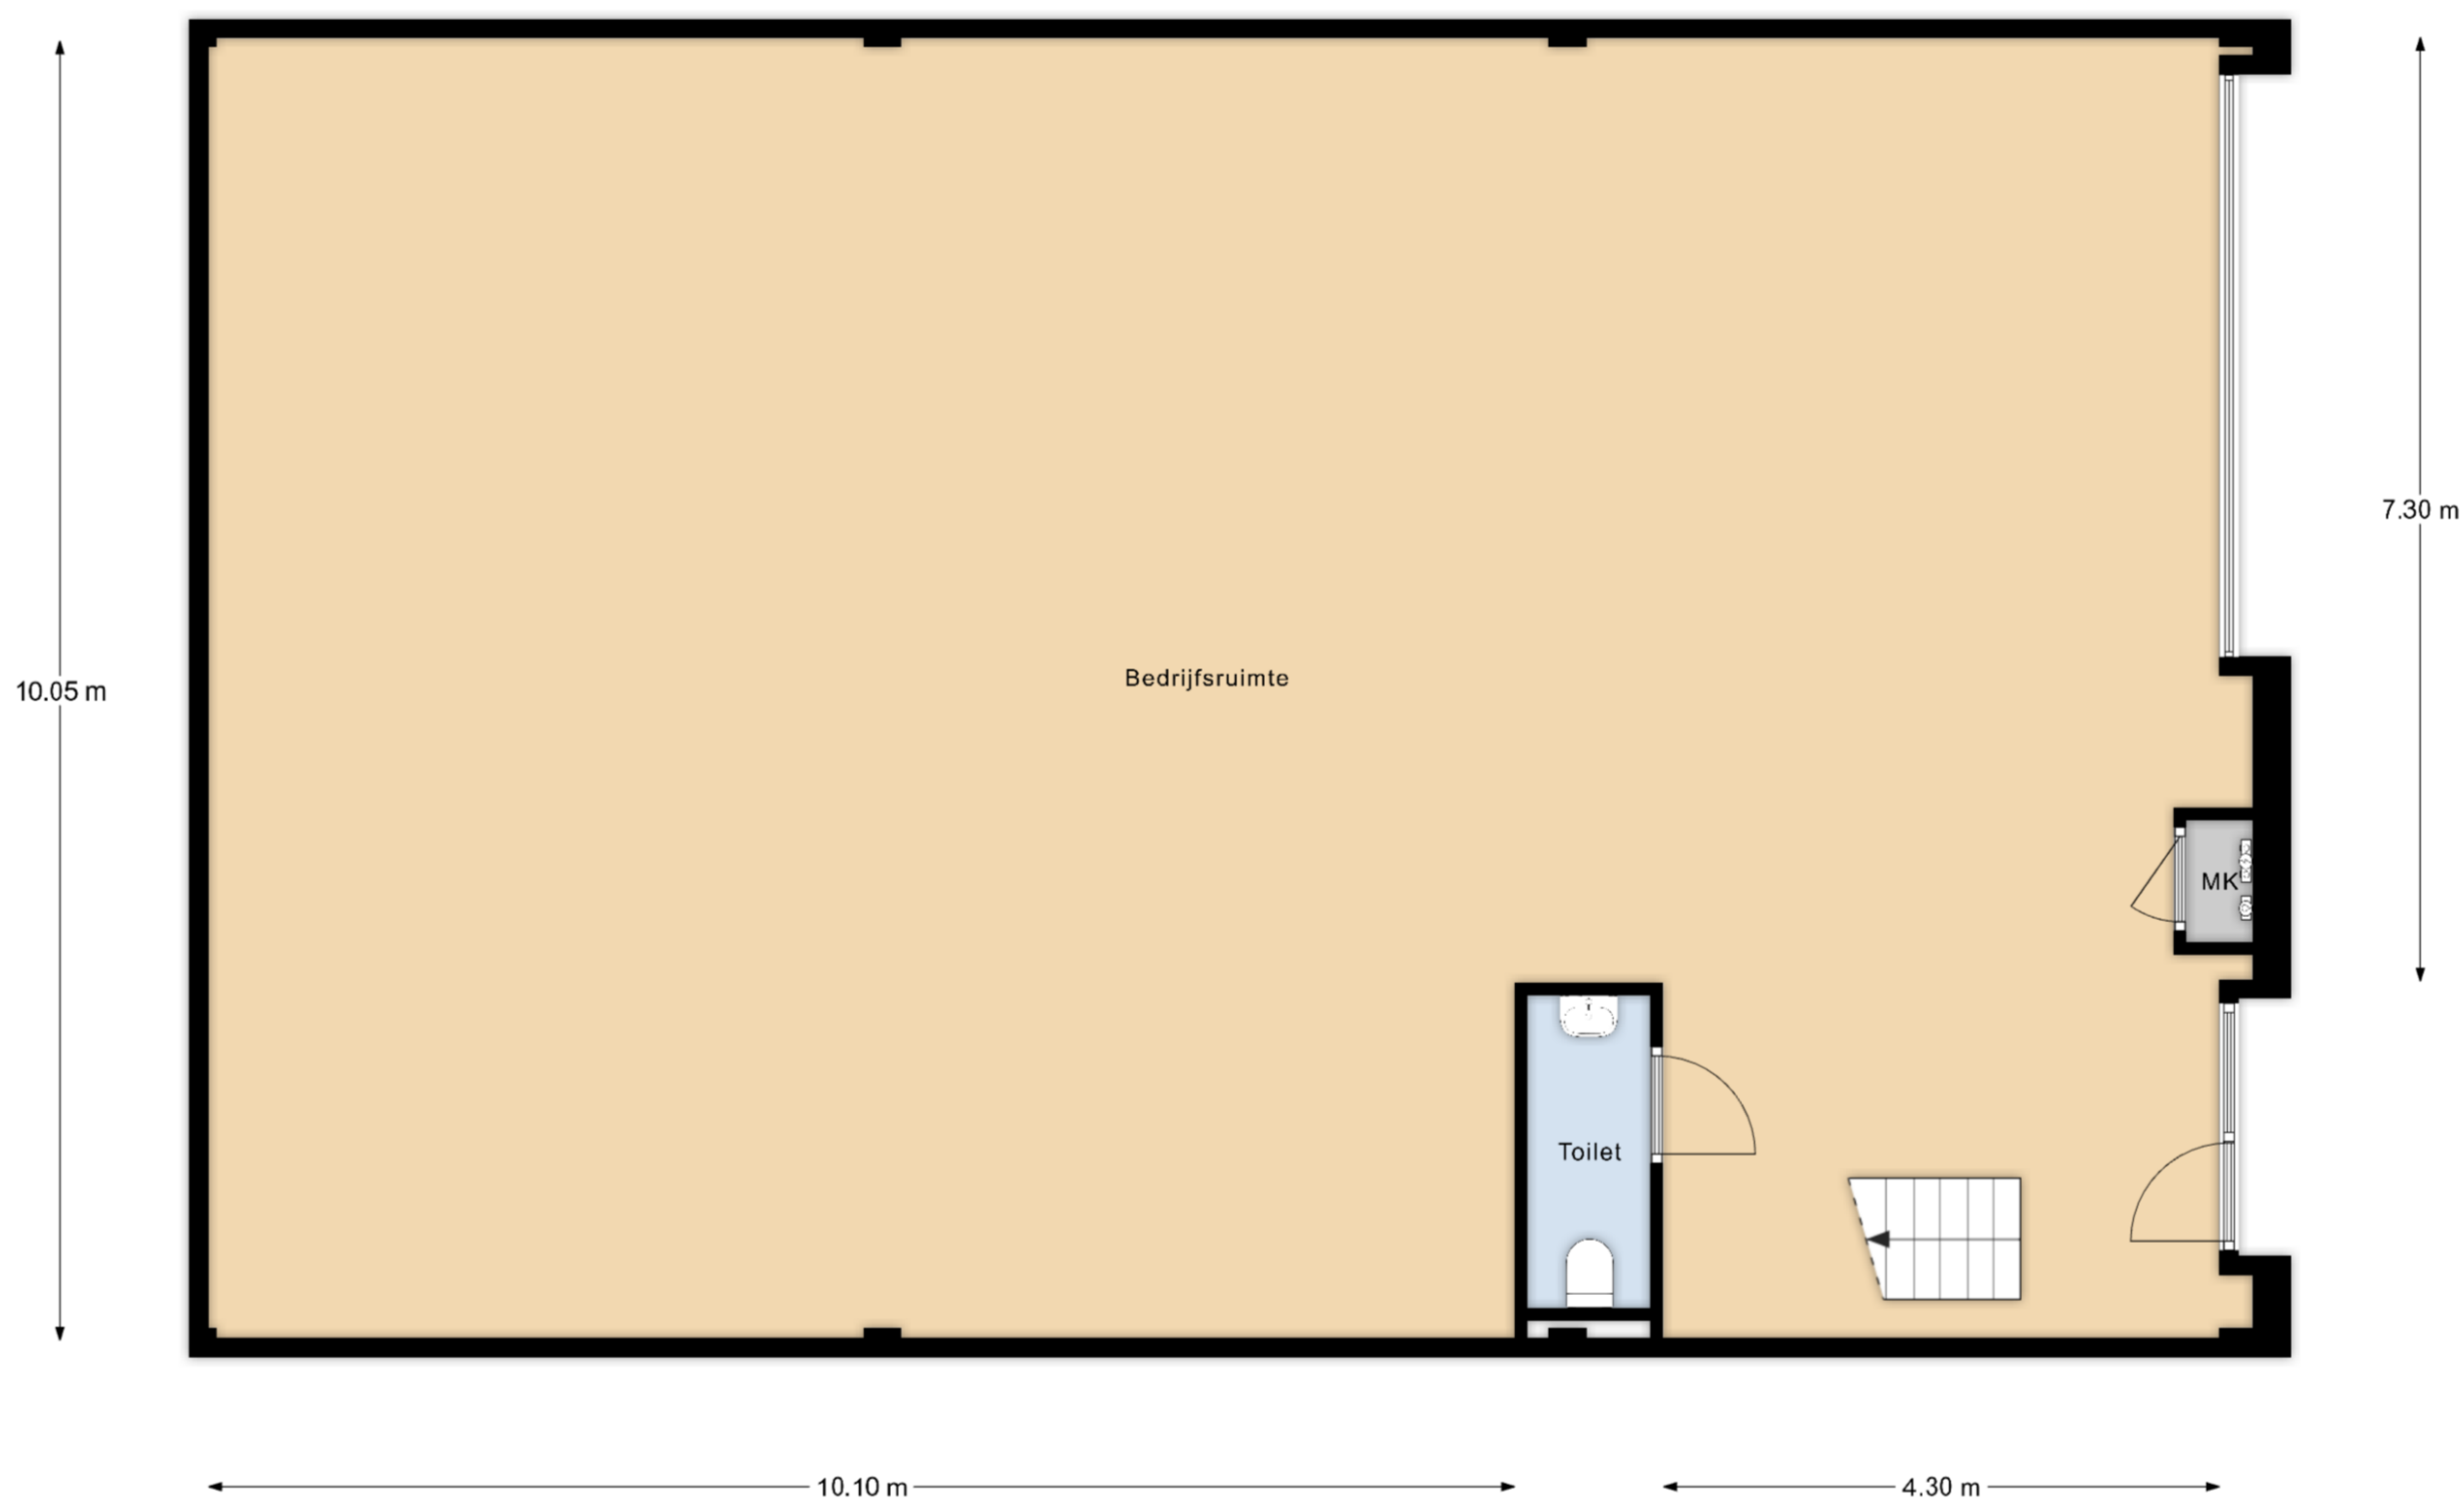

Begane grond

15.80 m

"De oppervlakte is met grootst mogelijke zorgvuldigheid gemeten,
echter biedt geen garantie en er kunnen geen rechten aan ontleend worden"
Van Roemburg & Woning Diagnose

Eerste verdieping

15.80 m

"De oppervlakte is met grootst mogelijke zorgvuldigheid gemeten,
echter biedt geen garantie en er kunnen geen rechten aan ontleend worden"
Van Roemburg & Woning Diagnose