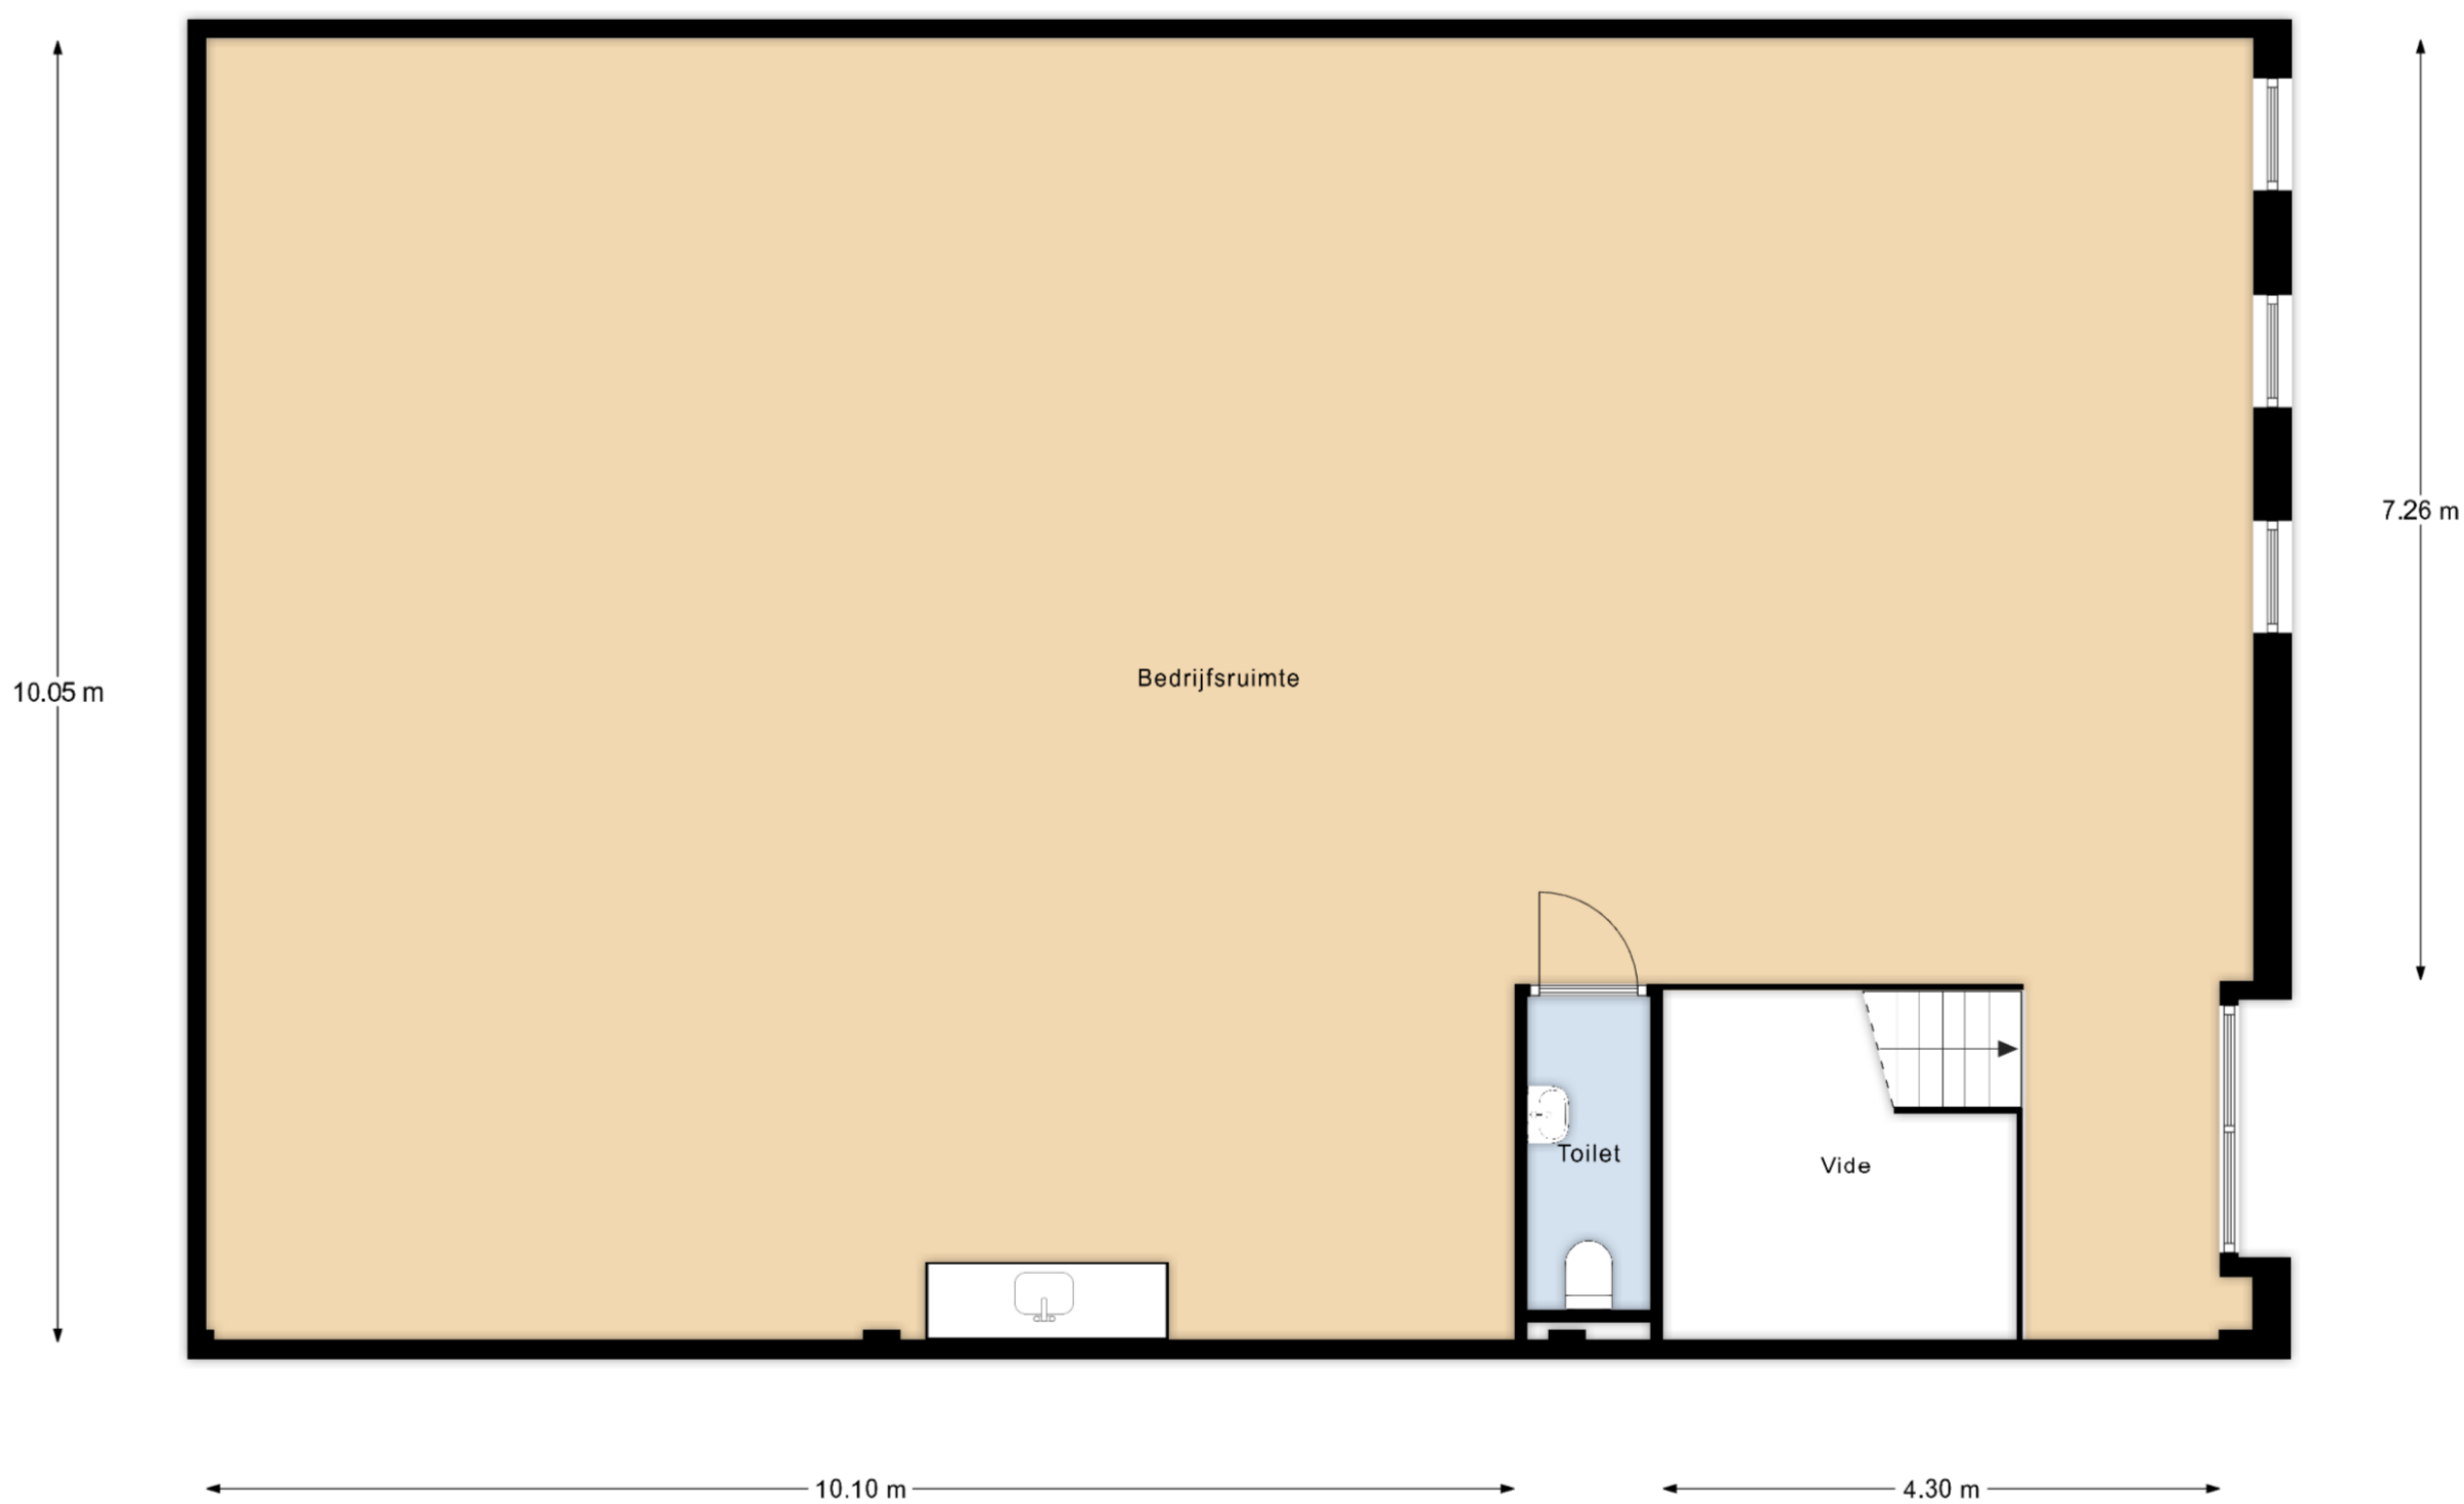

Begane grond

15.80 m

"De oppervlakte is met grootst mogelijke zorgvuldigheid gemeten,
echter biedt geen garantie en er kunnen geen rechten aan ontleend worden"
Van Roemburg & Woning Diagnose

Eerste verdieping

15.80 m

"De oppervlakte is met grootst mogelijke zorgvuldigheid gemeten,
echter biedt geen garantie en er kunnen geen rechten aan ontleend worden"
Van Roemburg & Woning Diagnose