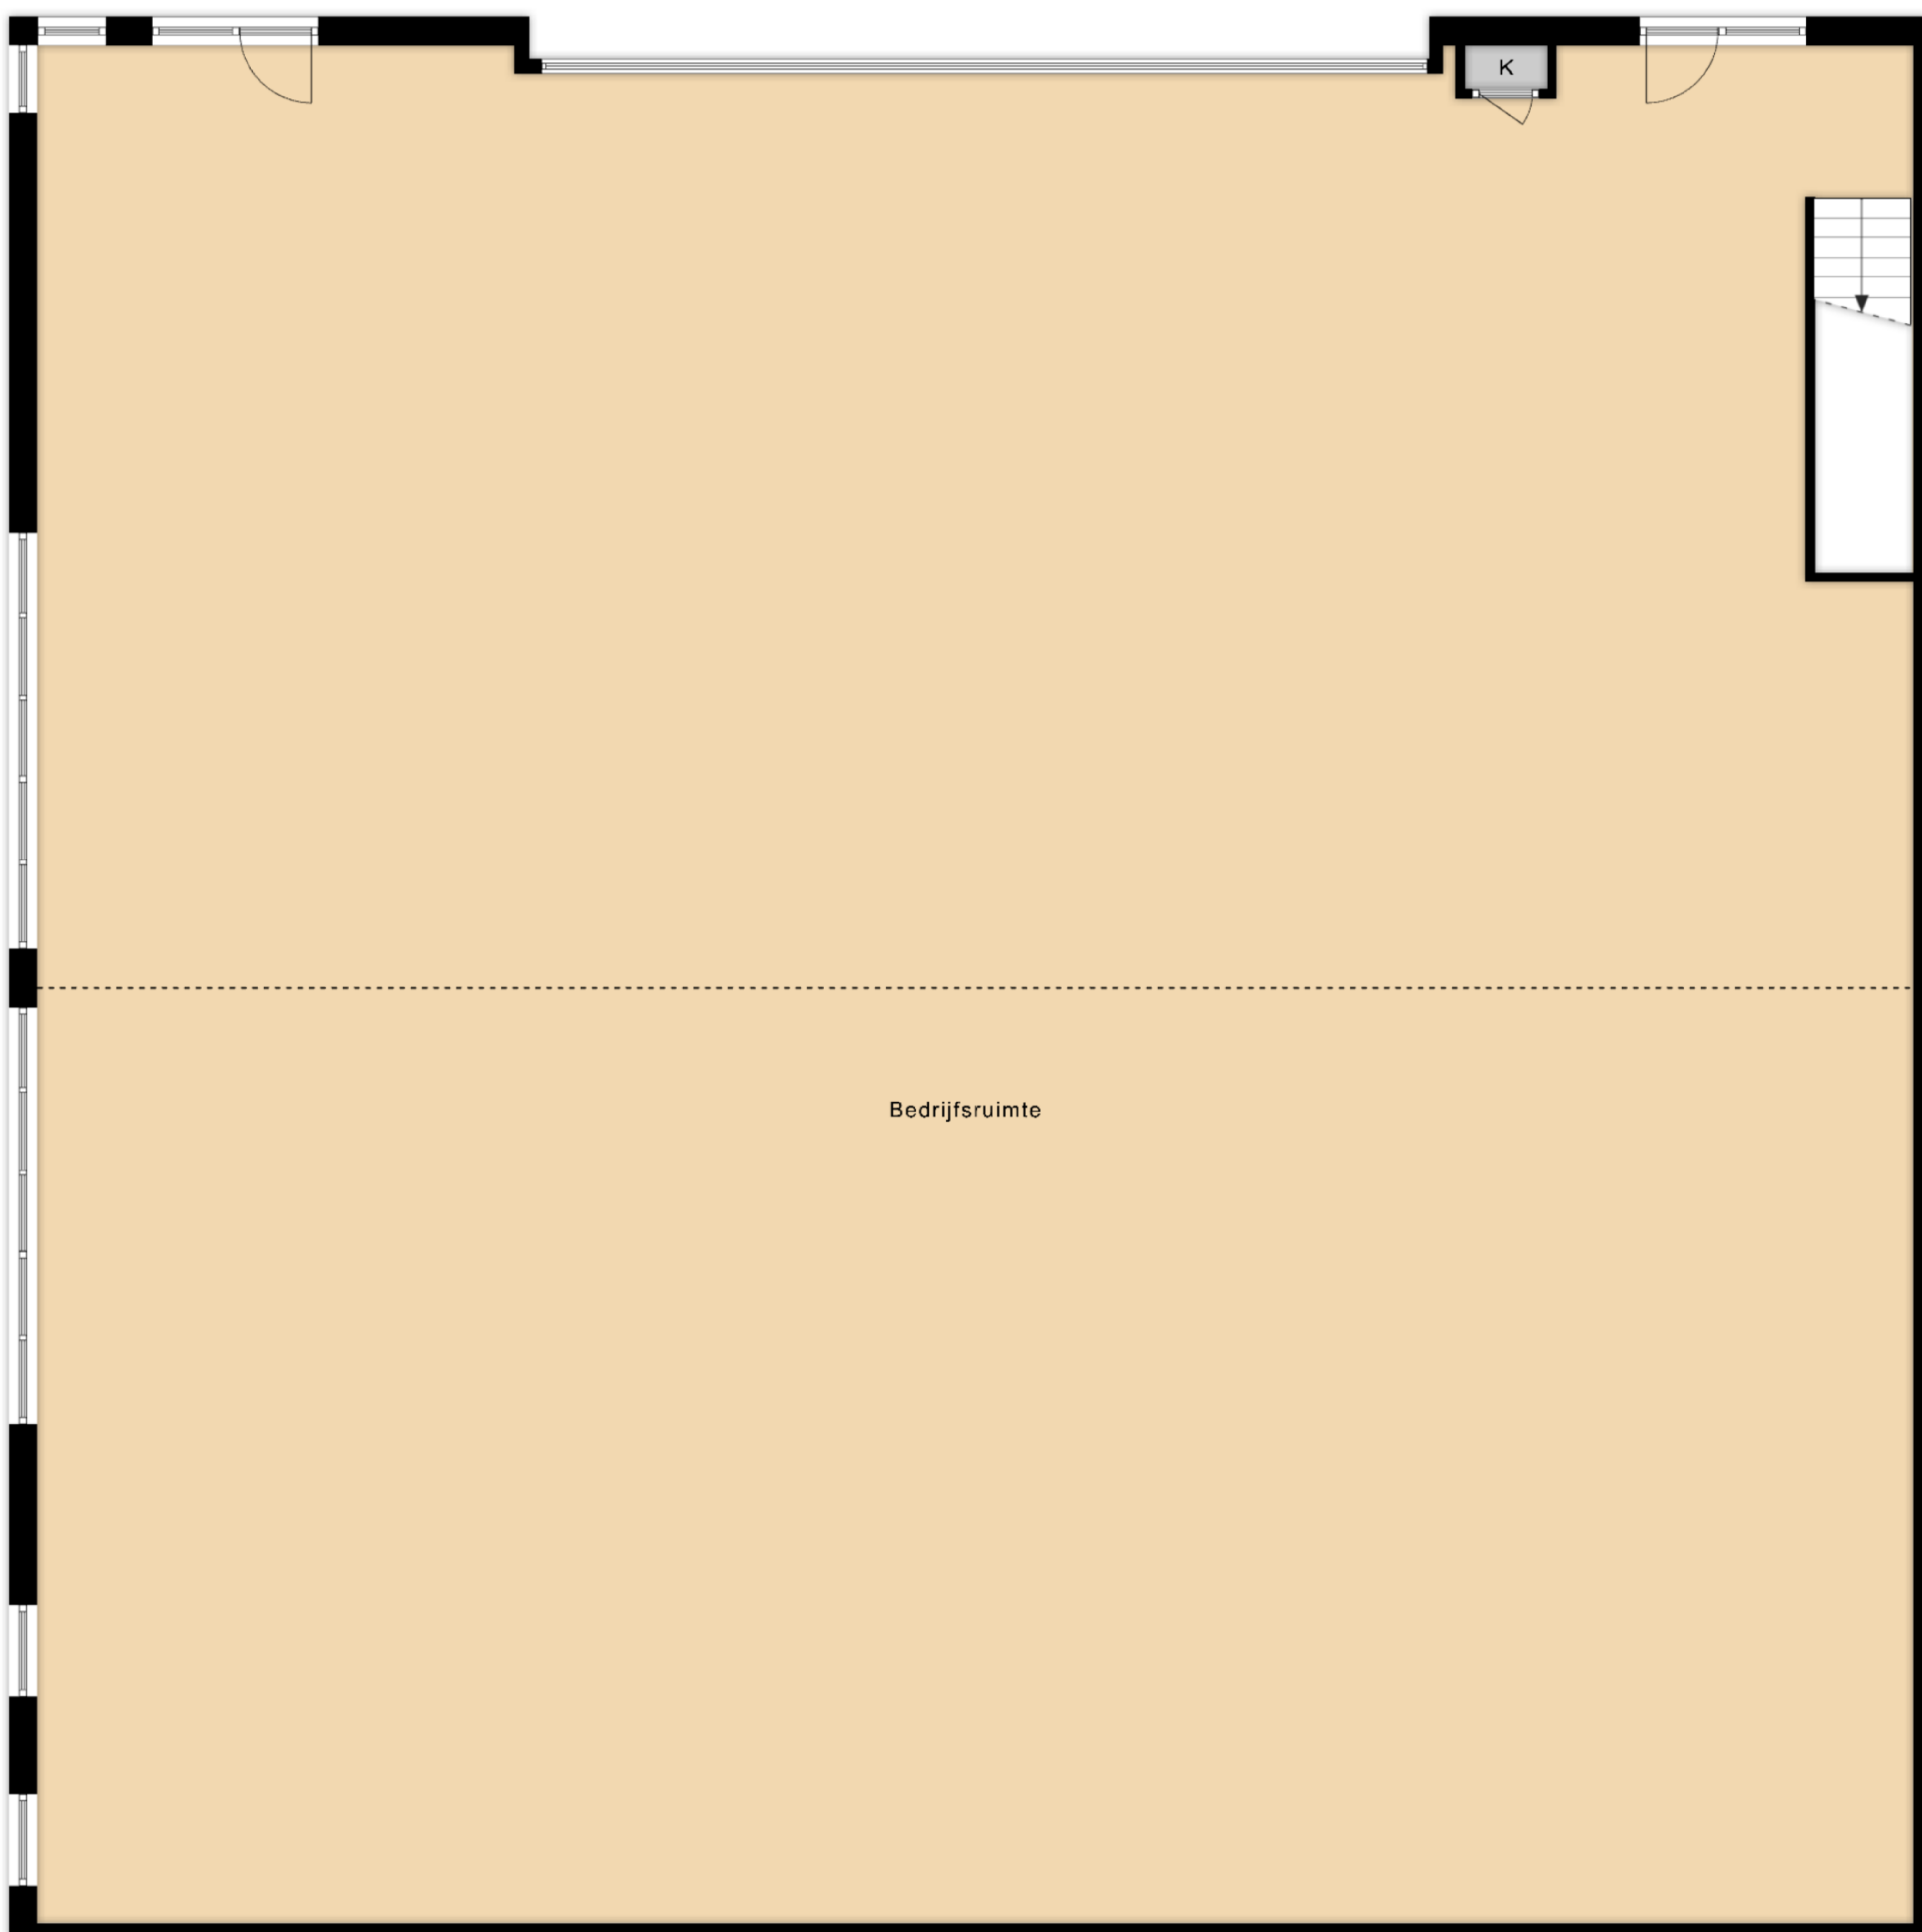

Begane grond

19.89 m

19.91 m

"De oppervlakte is met grootst mogelijke zorgvuldigheid gemeten,
echter biedt geen garantie en er kunnen geen rechten aan ontleend worden"
Van Roemburg & Woning Diagnose

Eerste verdieping

19.89 m

19.91 m

Bedrijfsruimte

Vide

"De oppervlakte is met grootst mogelijke zorgvuldigheid gemeten,
echter biedt geen garantie en er kunnen geen rechten aan ontleend worden"
Van Roemburg & Woning Diagnose