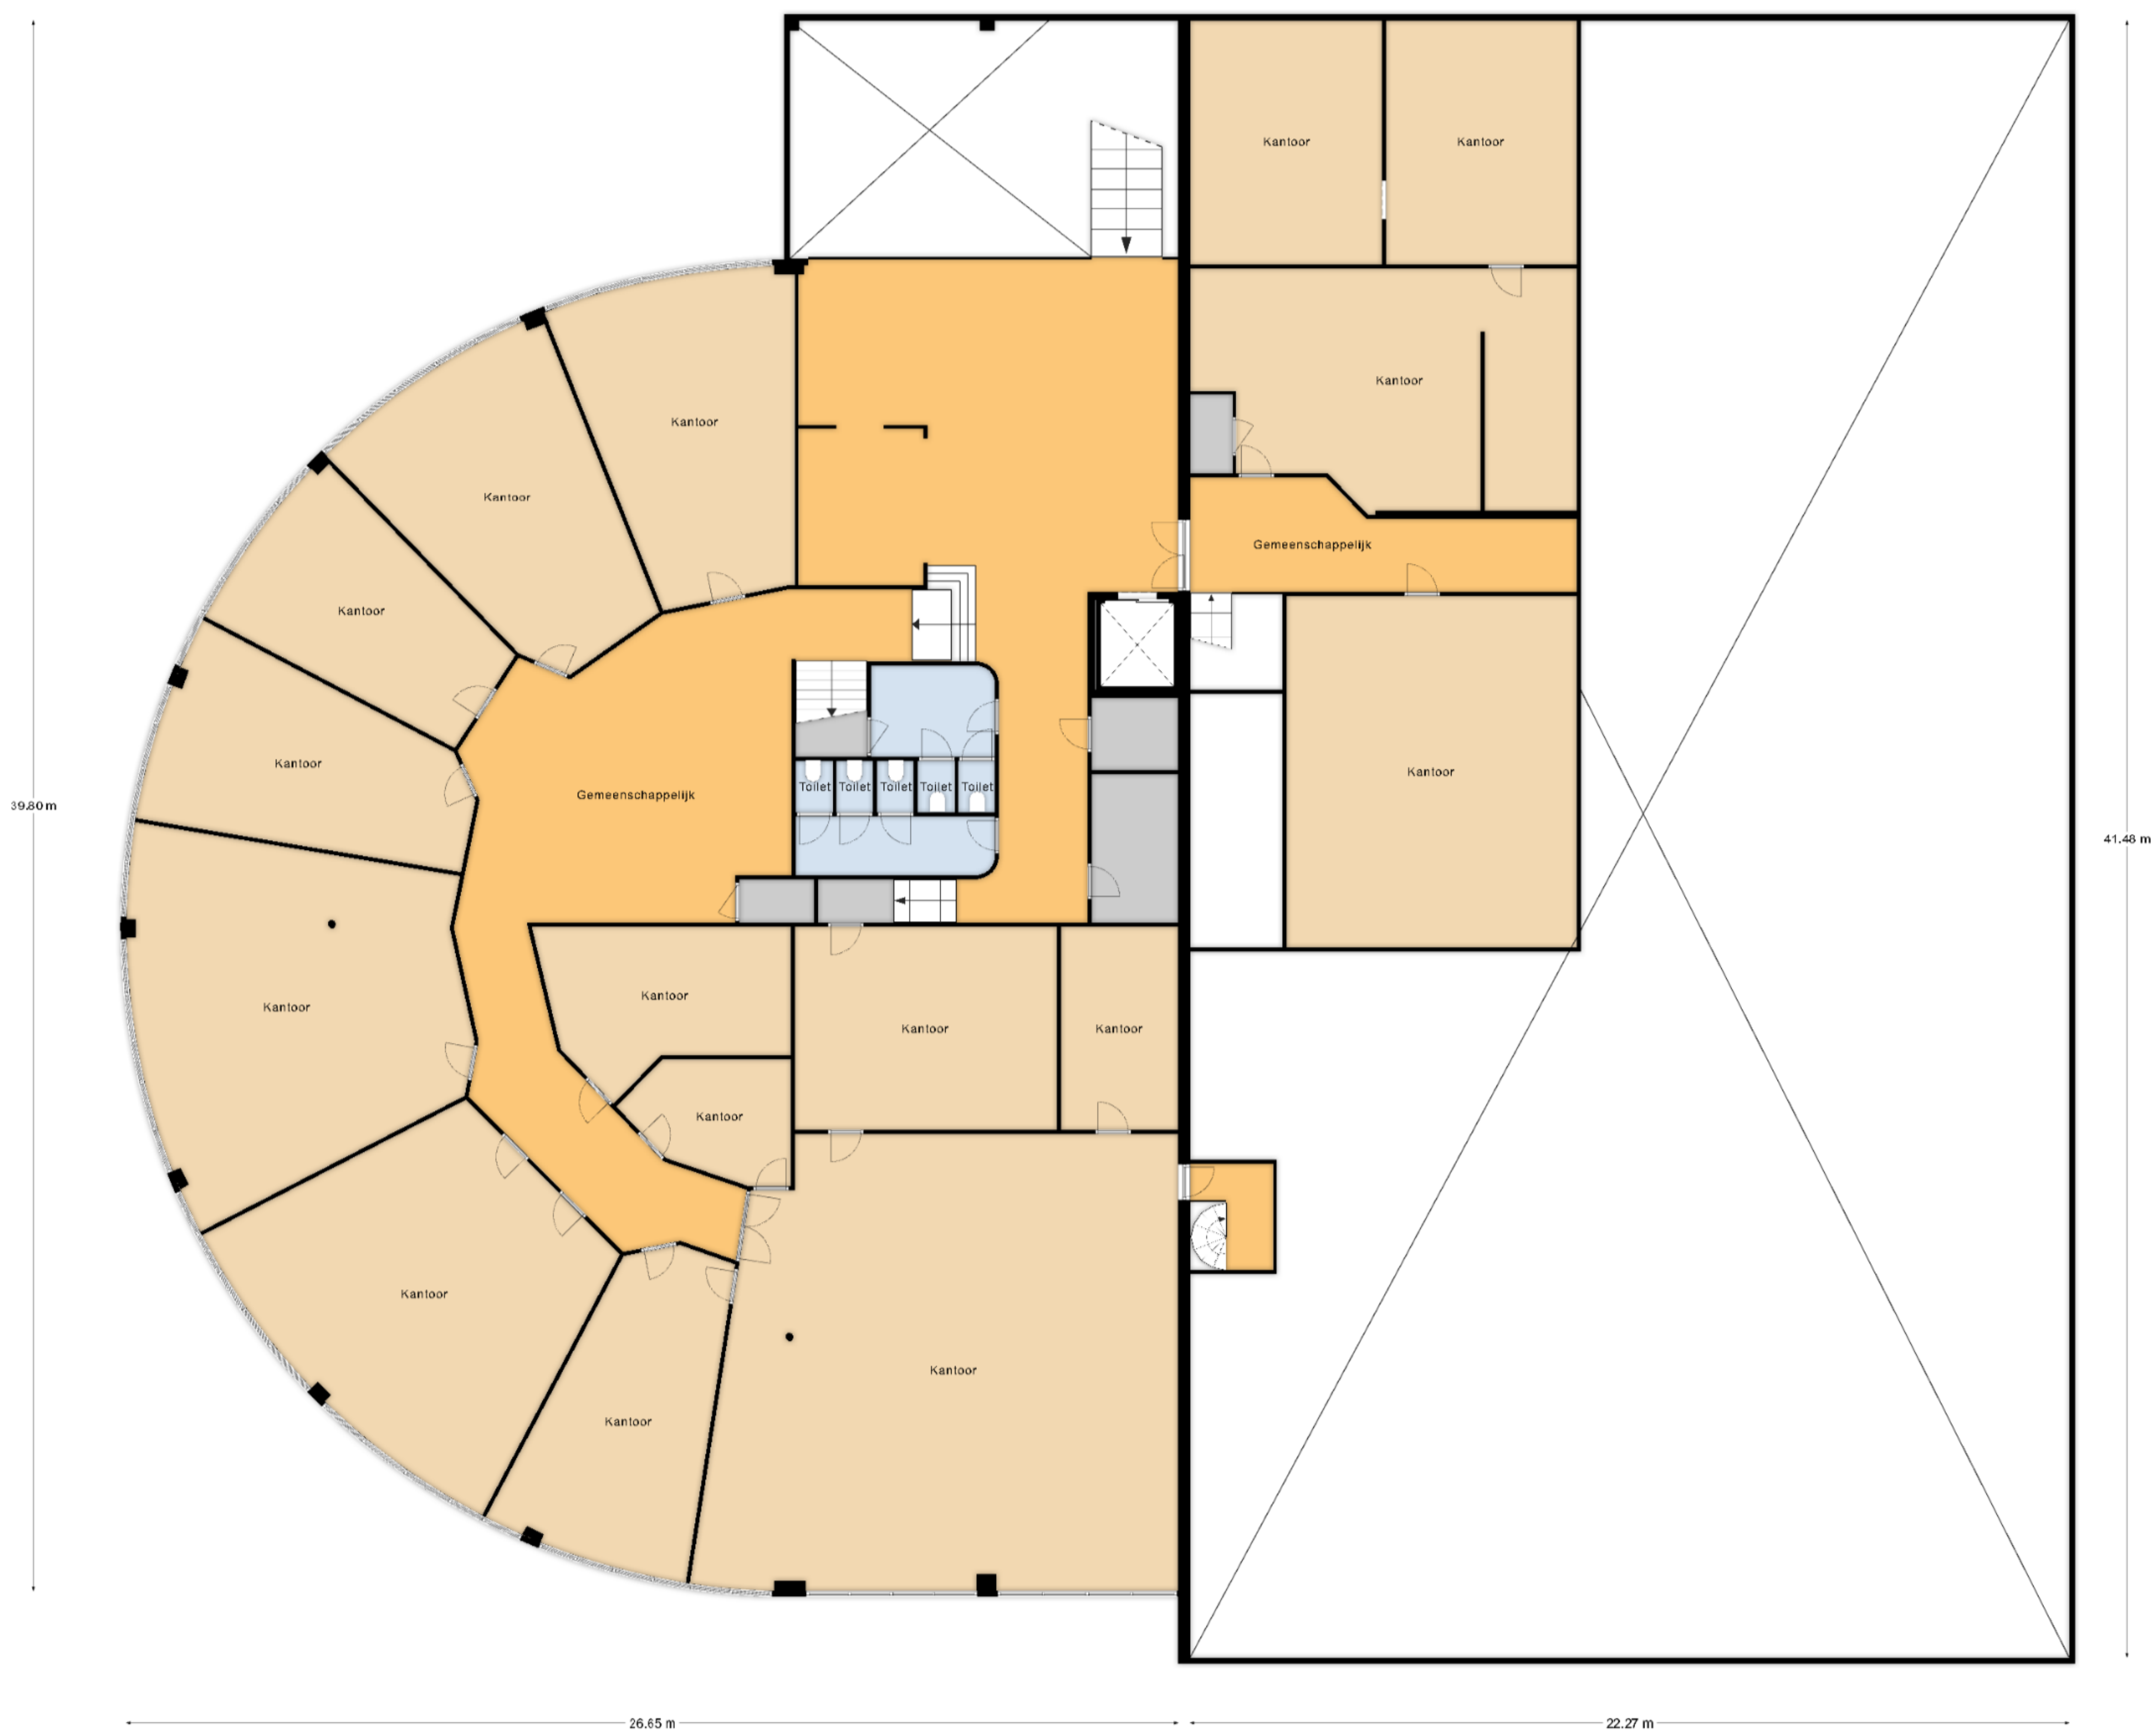

Eerste verdieping

"De oppervlakte is met grootst mogelijke zorgvuldigheid gemeten, echter biedt geen garantie en er kunnen geen rechten aan ontleend worden"
Van Roemburg & Woning Diagnose

Tweede verdieping

4.49 m
2.25 m
6.72 m
7.23 m
20.99 m

20.37 m

"De oppervlakte is met grootst mogelijke zorgvuldigheid gemeten, echter biedt geen garantie en er kunnen geen rechten aan ontleend worden"
Van Roenburg & Woning Diagnose