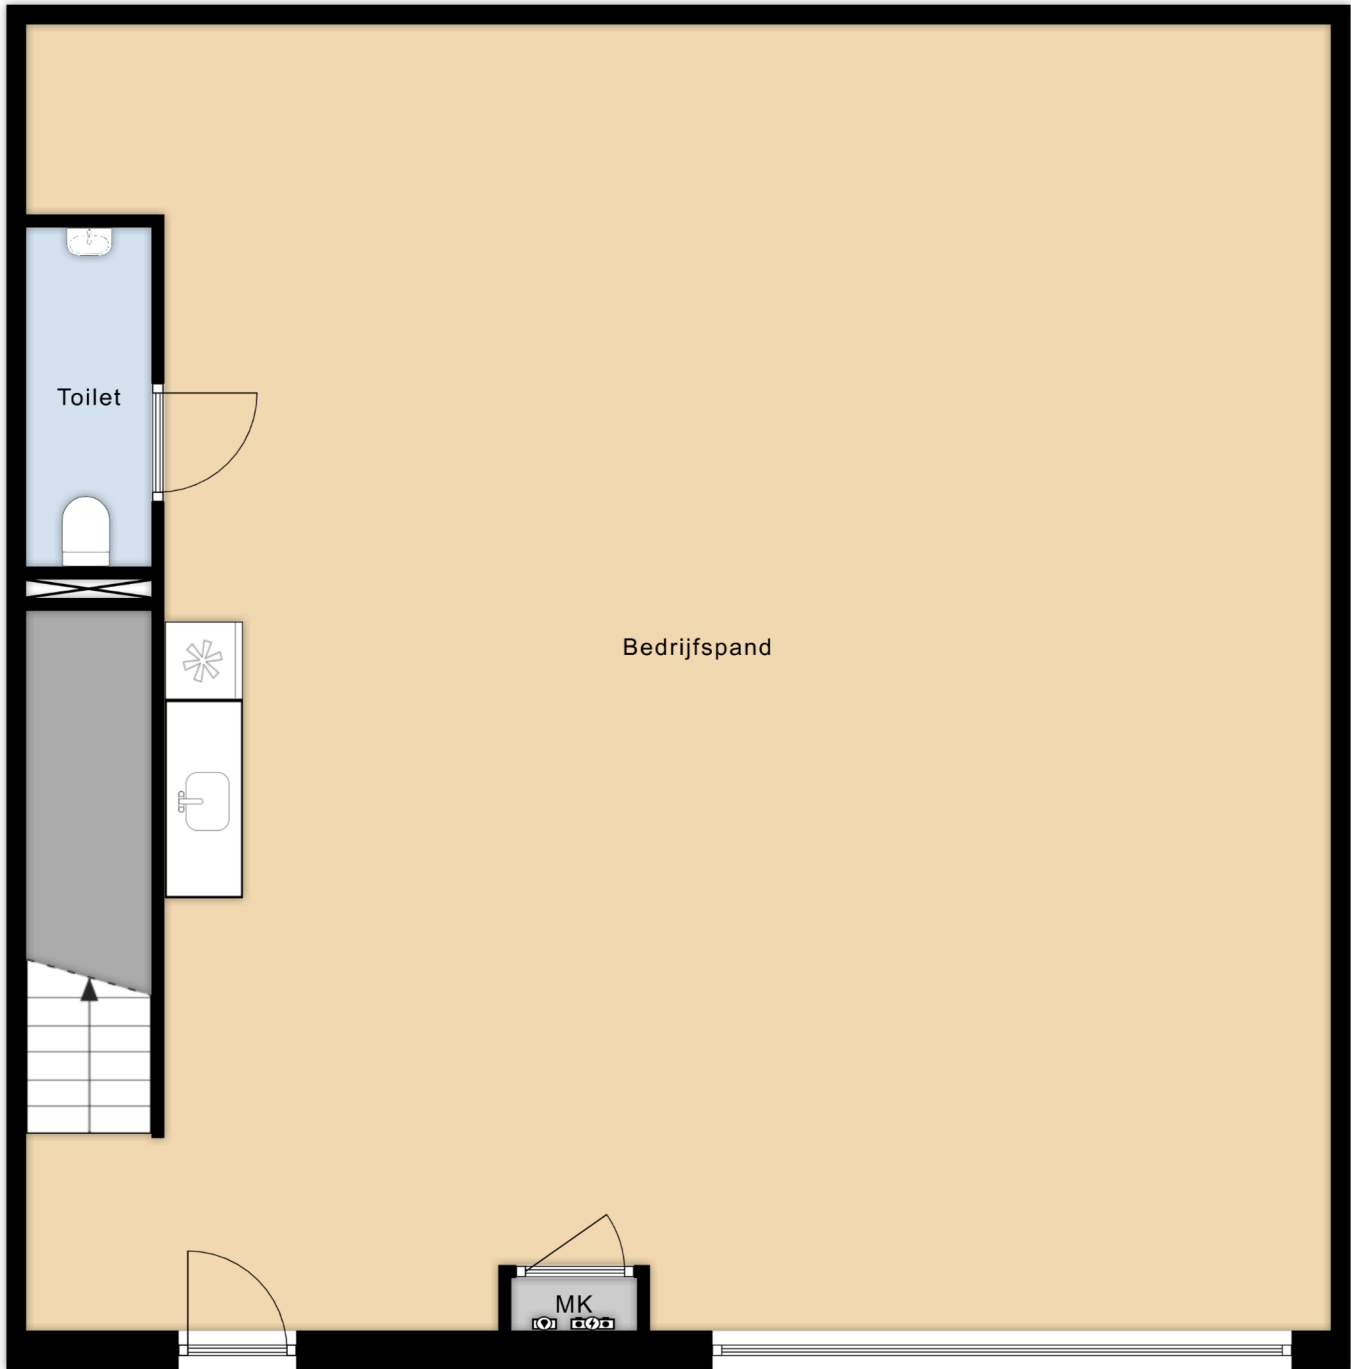

Begane grond

10.00 m

10.00 m

"De oppervlakte is met grootst mogelijke zorgvuldigheid gemeten,
echter biedt geen garantie en er kunnen geen rechten aan ontleend worden"
Van Roemburg & Woning Diagnose

Eerste verdieping

← 10.00 m →

10.00 m

"De oppervlakte is met grootst mogelijke zorgvuldigheid gemeten,
echter biedt geen garantie en er kunnen geen rechten aan ontleend worden"
Van Roemburg & Woning Diagnose