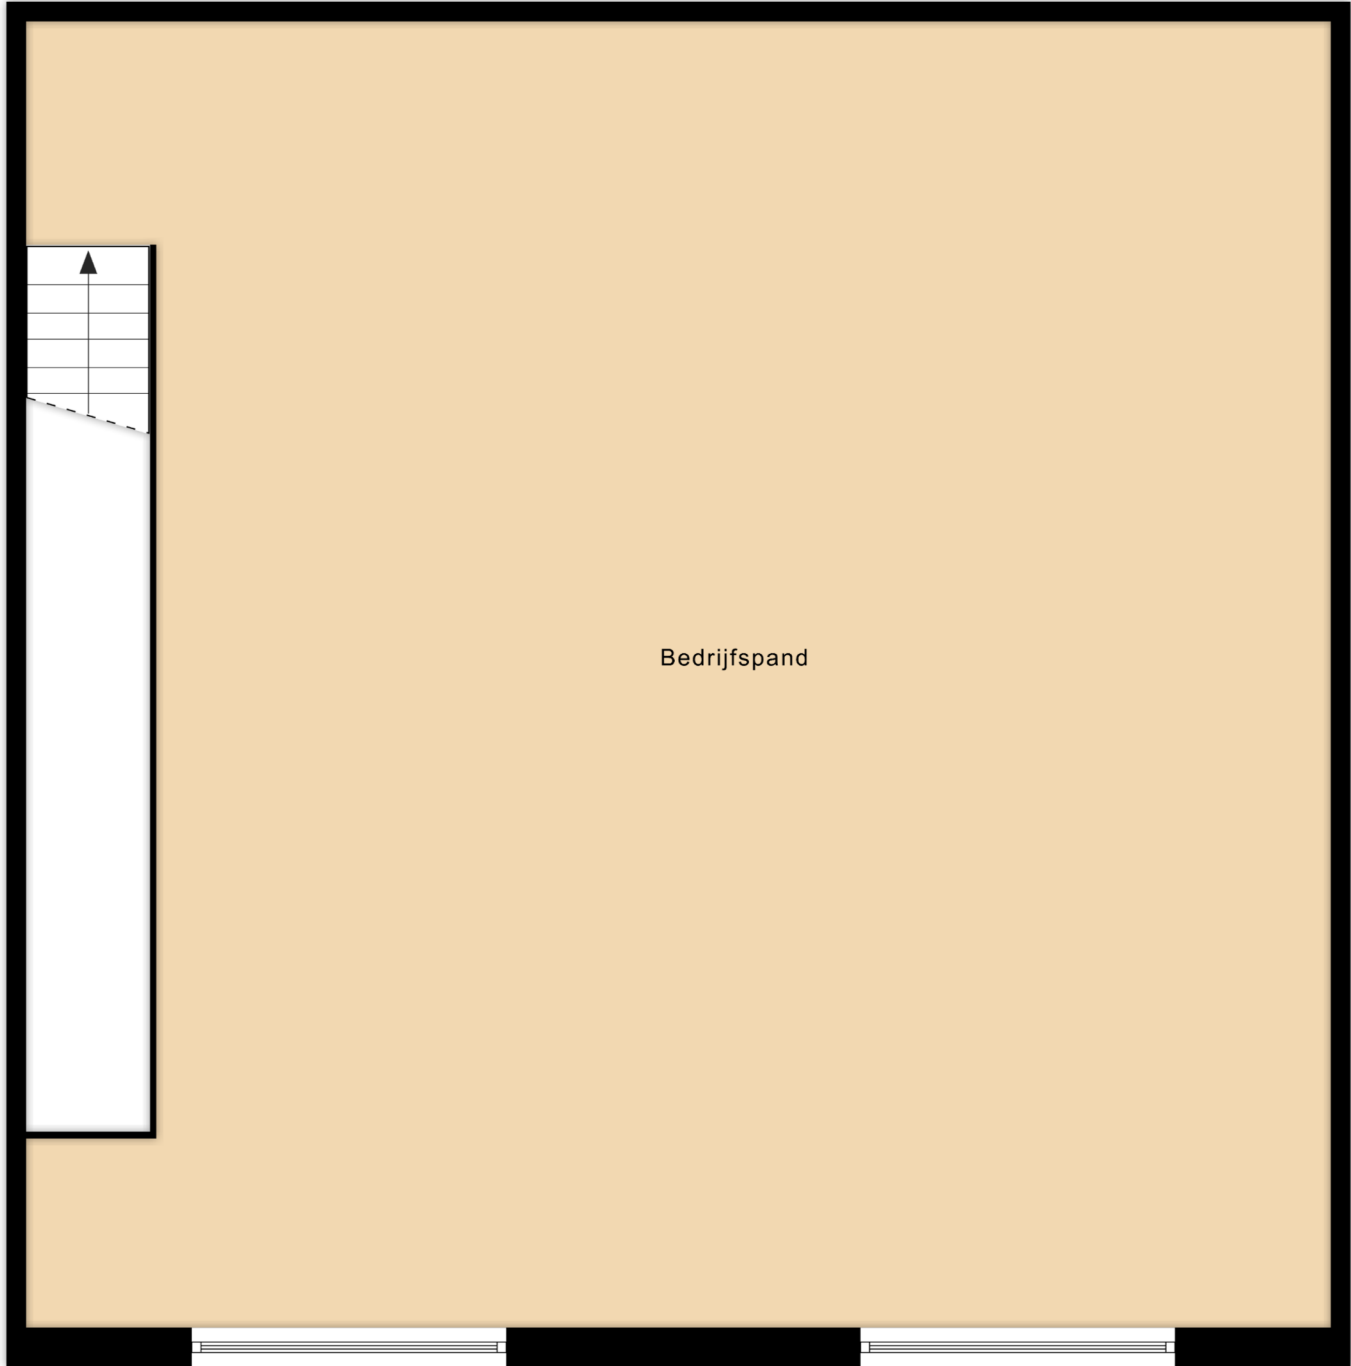

Begane grond

10.00 m

10.00 m

"De oppervlakte is met grootst mogelijke zorgvuldigheid gemeten,
echter biedt geen garantie en er kunnen geen rechten aan ontleend worden"
Van Roemburg & Woning Diagnose

Eerste verdieping

← 10.00 m →

10.00 m

"De oppervlakte is met grootst mogelijke zorgvuldigheid gemeten,
echter biedt geen garantie en er kunnen geen rechten aan ontleend worden"
Van Roemburg & Woning Diagnose