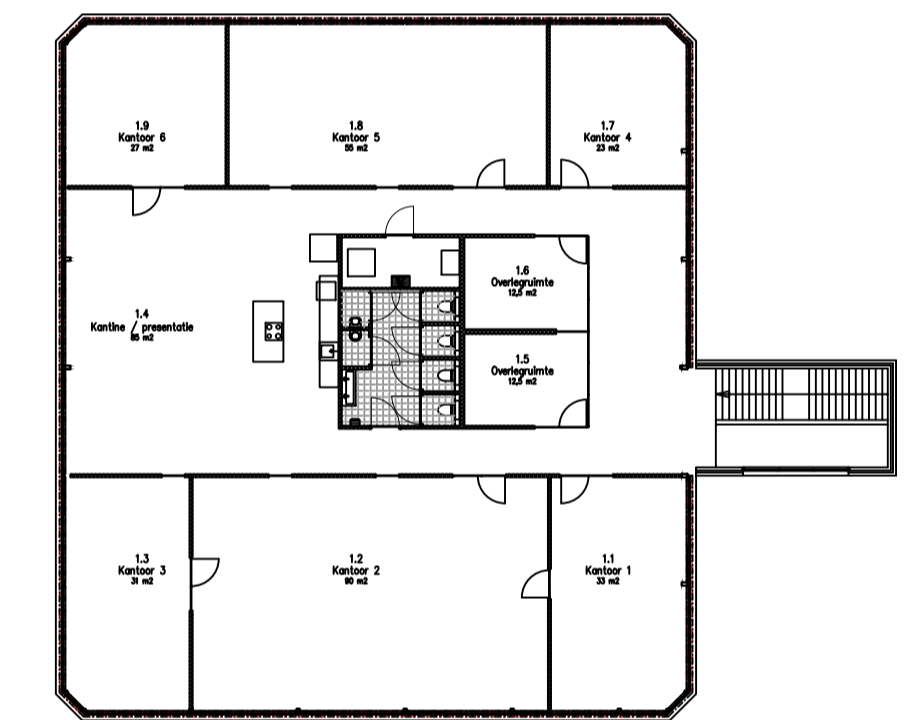

Curacao

1e Verdieping

Project: Plieger Apeldoorn
Saba 12, 7332 BH Apeldoorn

Opdrachtgever: Plieger B.V.
Kokkampseweg 6
5301 KK Zaltbommel

Titel: Plattegrond begane grond en 1e verdieping

Schaal A1: 1:250	Datum: 25-09-2024	Getekend: MvR	Gecontroleerd: GJ

Project nr.: 22.08	Tekening nr.: 01	Revisie:

d2vH
development

Status:
DEFINITIEF