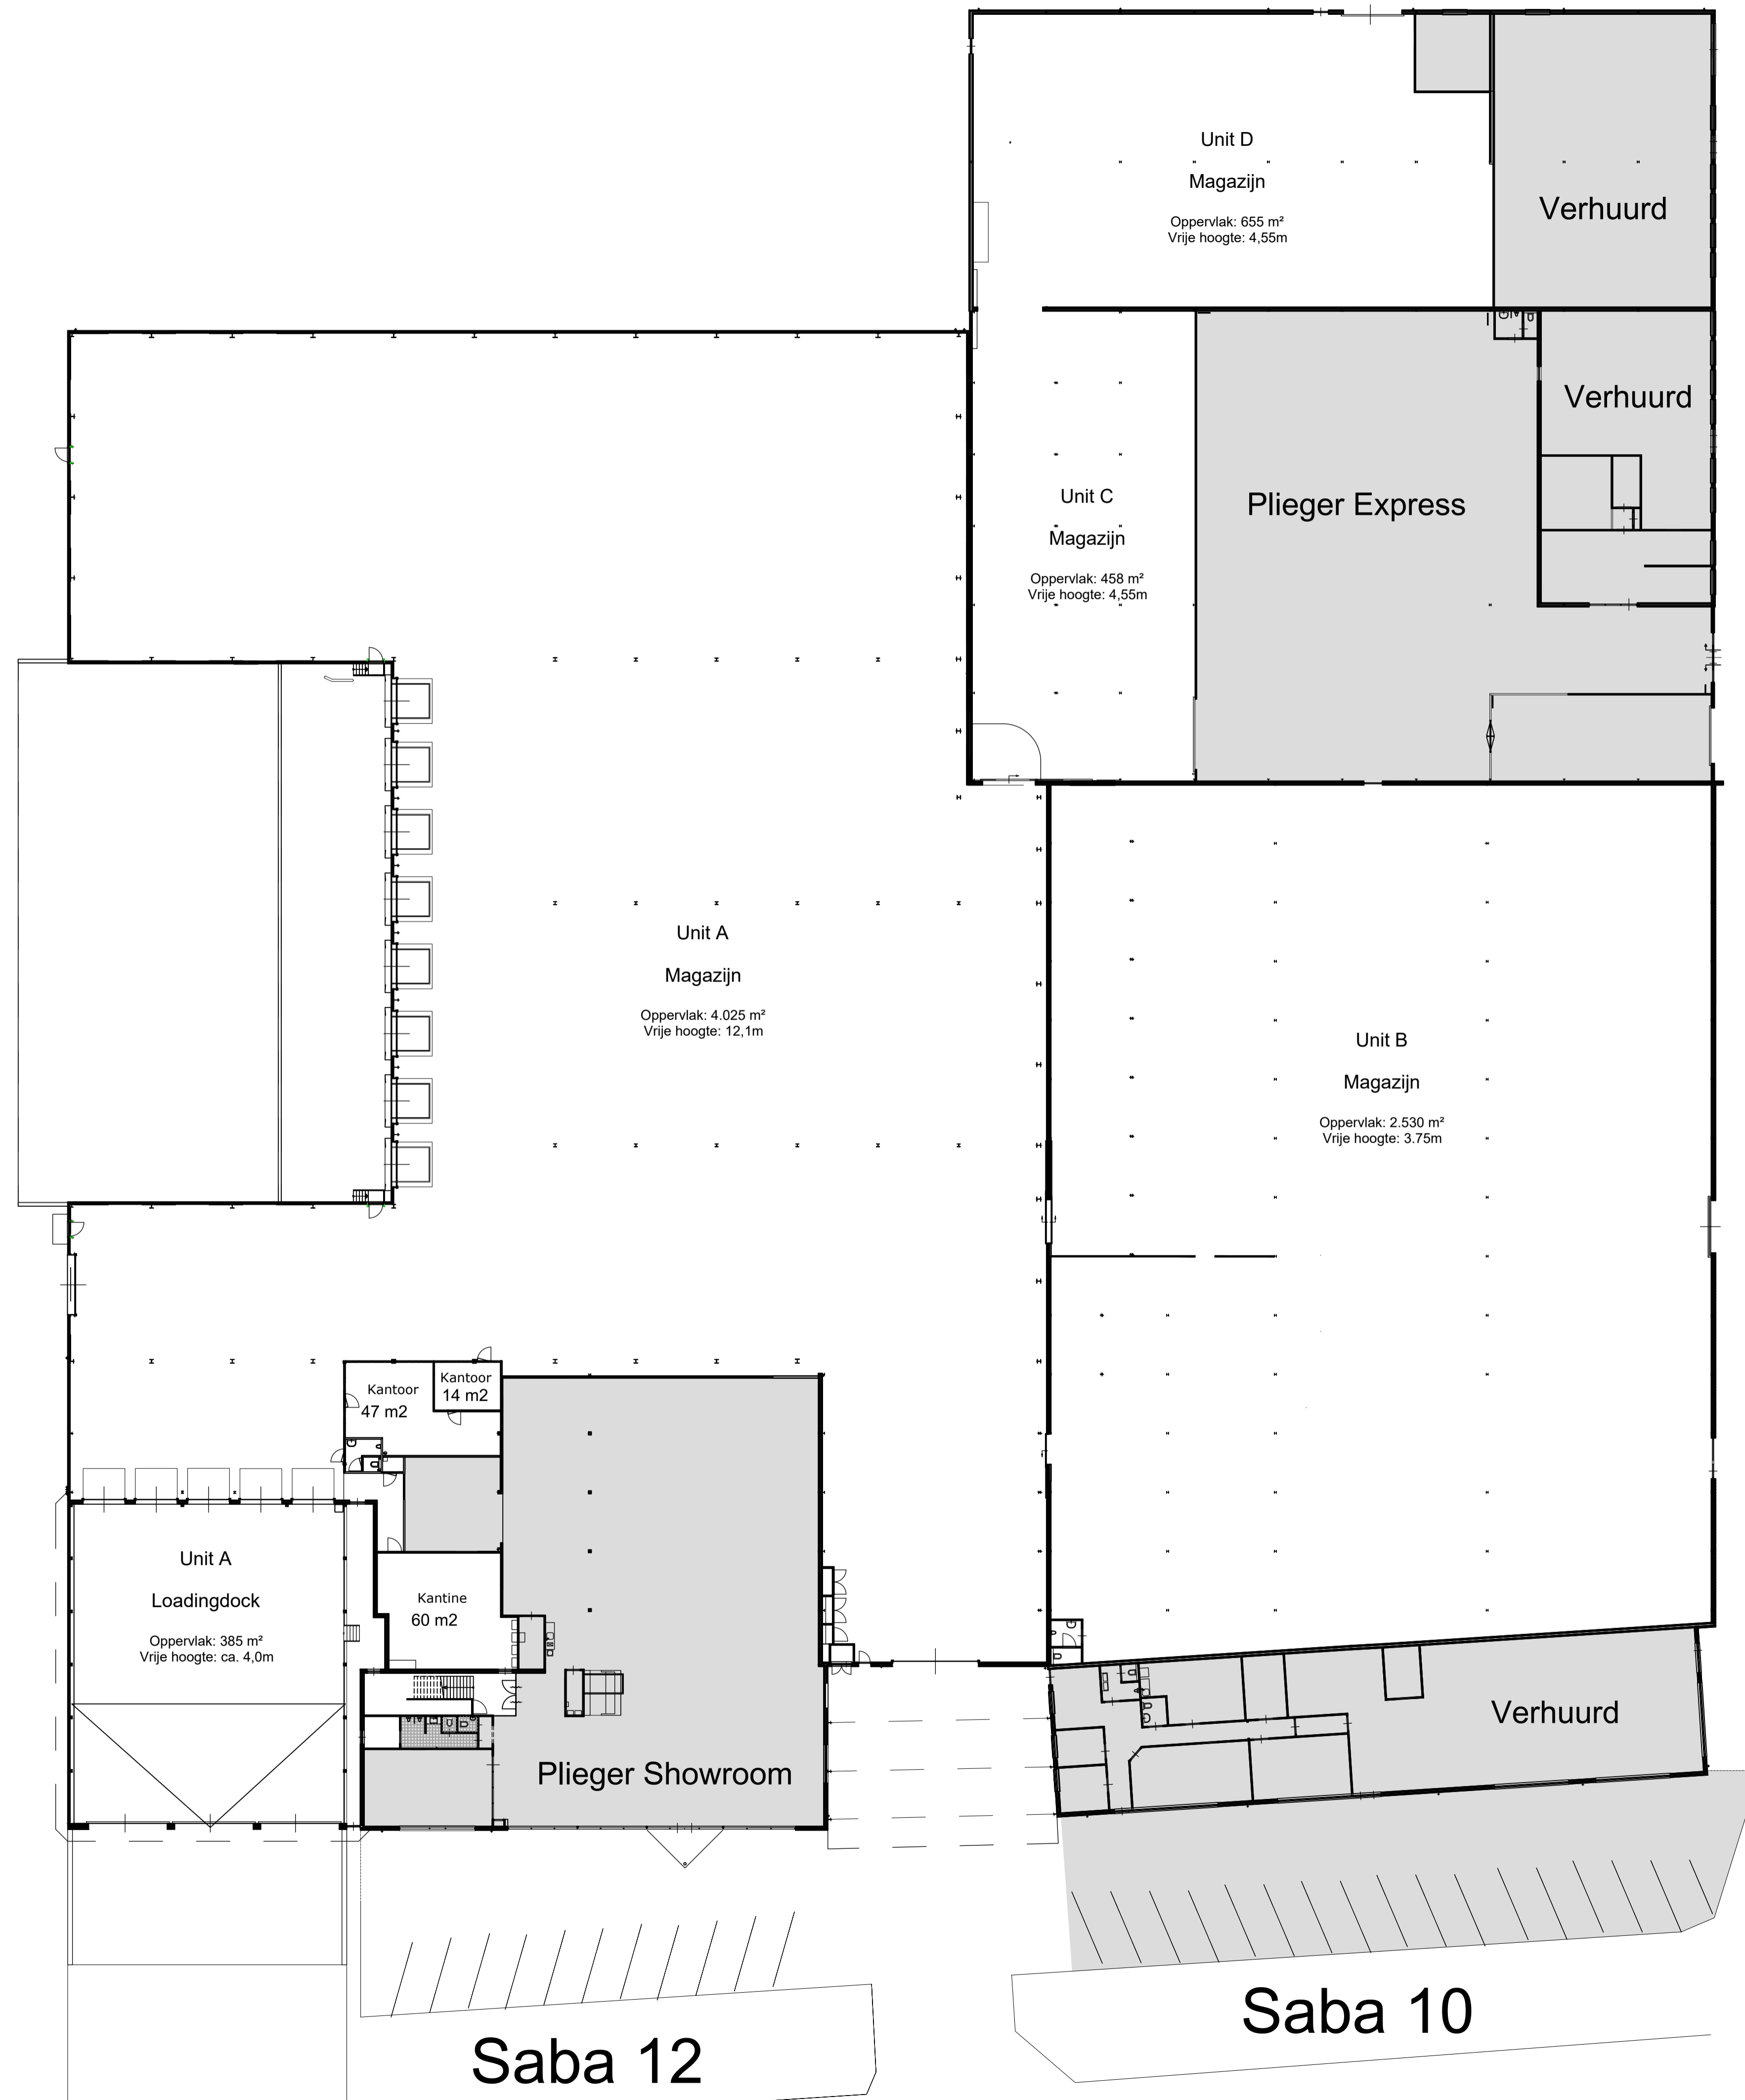

Curacao

1e Verdieping

Project: Plieger Apeldoorn
Saba 12, 7332 BH Apeldoorn

Opdrachtgever: Plieger B.V.
Kokkampseweg 6
5301 KK Zaltbommel

Titel: Plattegrond begane grond en 1e verdieping

Schaal A1: 1:250	Datum: 25-09-2024	Getekend: MvR	Gecontroleerd: GJ

Project nr.: 22.08	Tekening nr.: 01	Revisie:

d2vH
development

Status:
DEFINITIEF