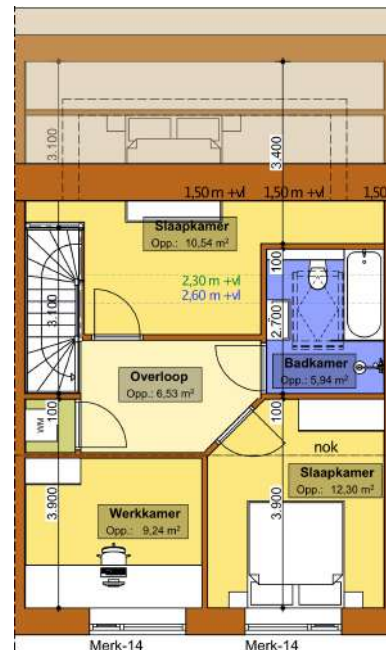

Woning 23

- Tussenwoning
- 2 woonlagen
- Circa 119 m²
- Met privé tuin 7 m. diep
- Mogelijkheid tot dakkapel
- Mogelijkheid tot achteruitbouw

Voorbeeld plattegrond; de indeling kan je nog aanpassen

onze locatie