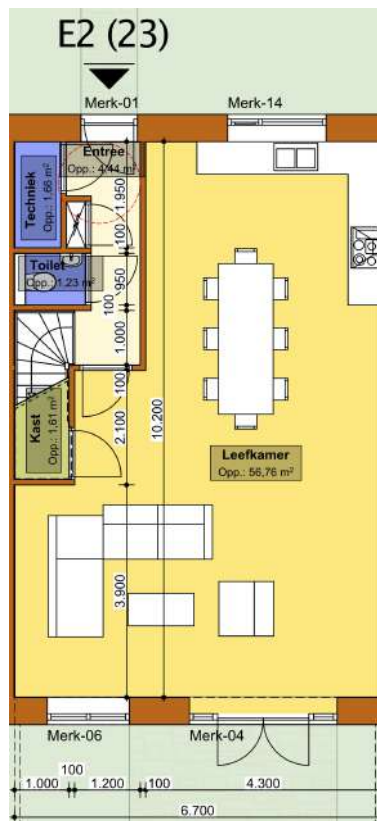

Woning 23

- Tussenwoning
- 2 woonlagen
- Circa 119 m²
- Met privé tuin 7 m. diep
- Mogelijkheid tot dakkapel
- Mogelijkheid tot achteruitbouw

Voorbeeld plattegrond; de indeling kan je nog aanpassen

onze locatie