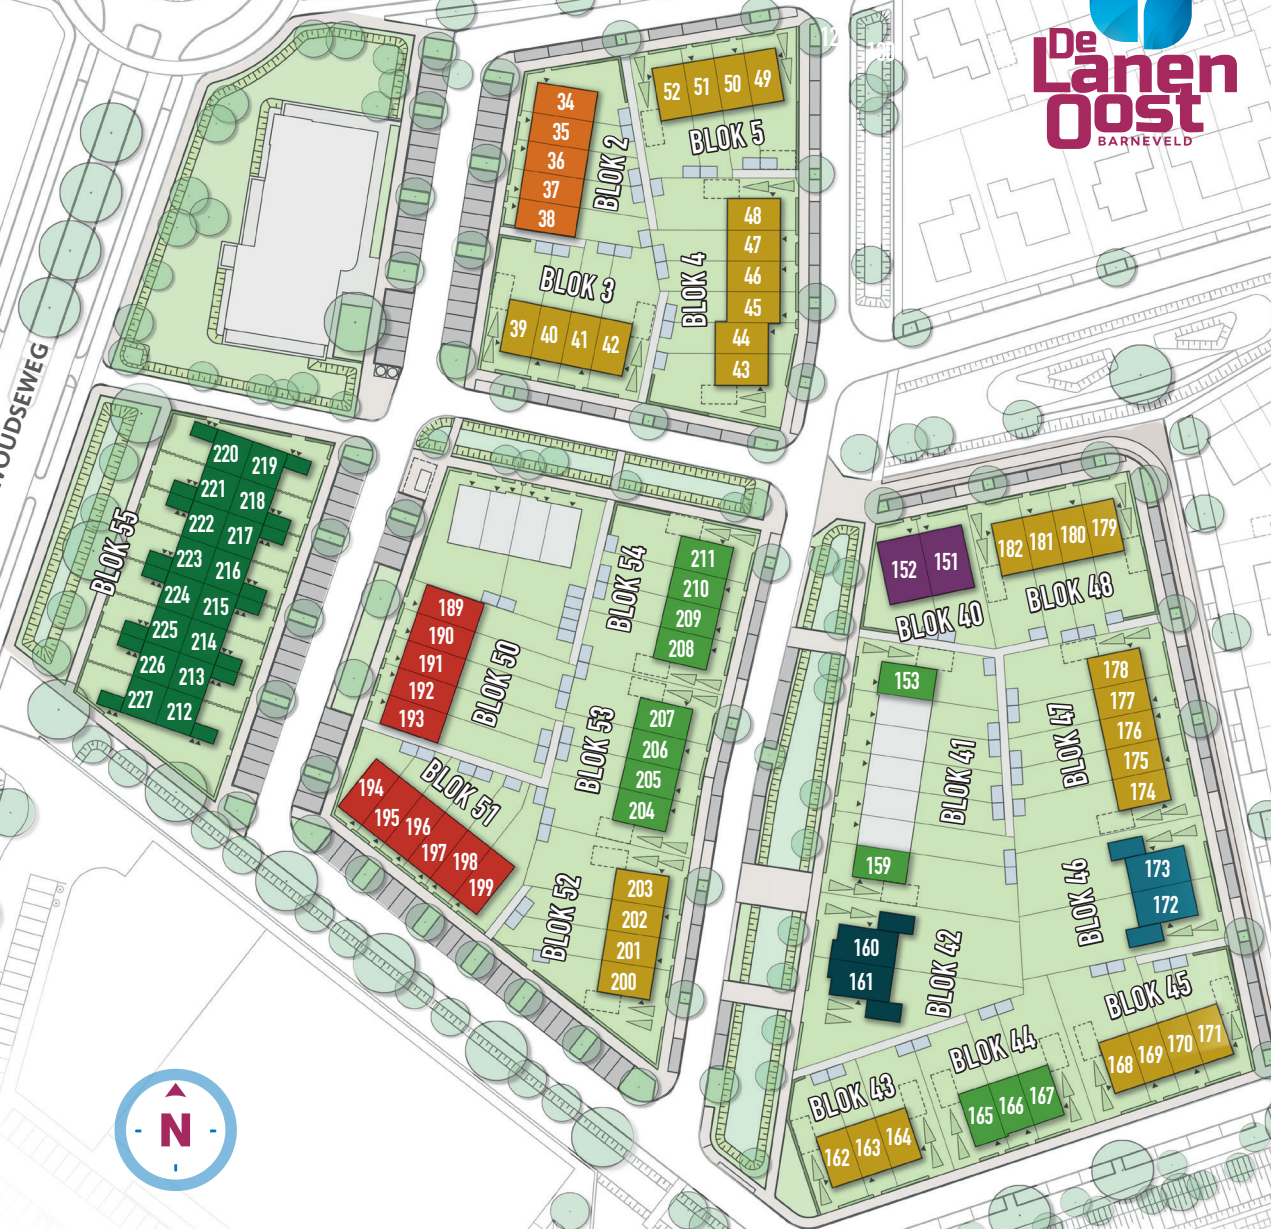

BURGEMEESTER LABREELAAN

NEDERWOUDESEWEG

▽ = parkeerplaats op eigen terrein (verplichting vanuit de gemeente)

SCHERPENZEELSEWEG