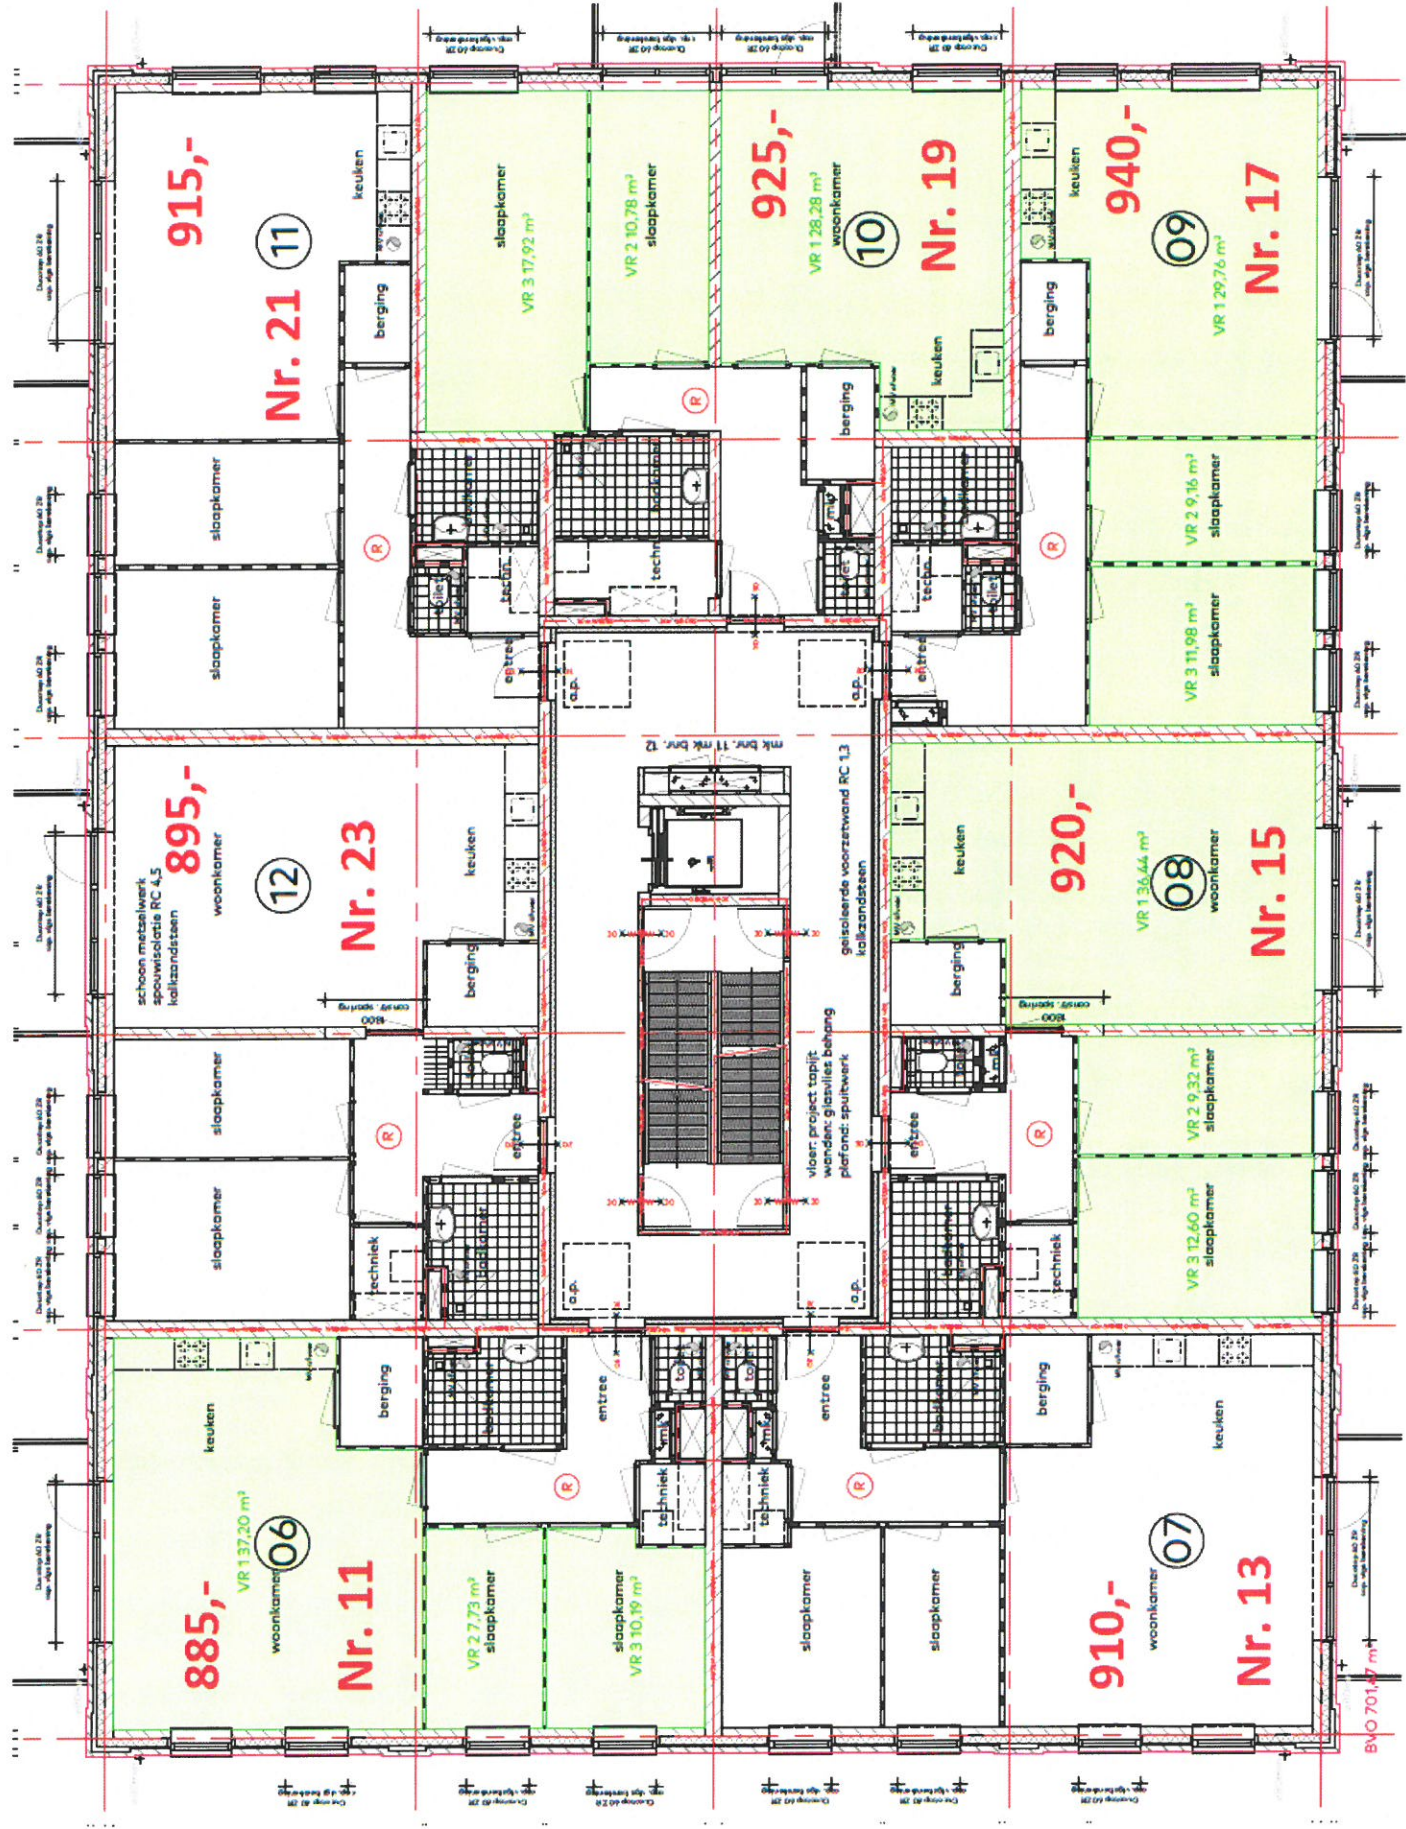

zuidgevel

oostgevel

westgevel

noordgevel

BVO 701,47 m²