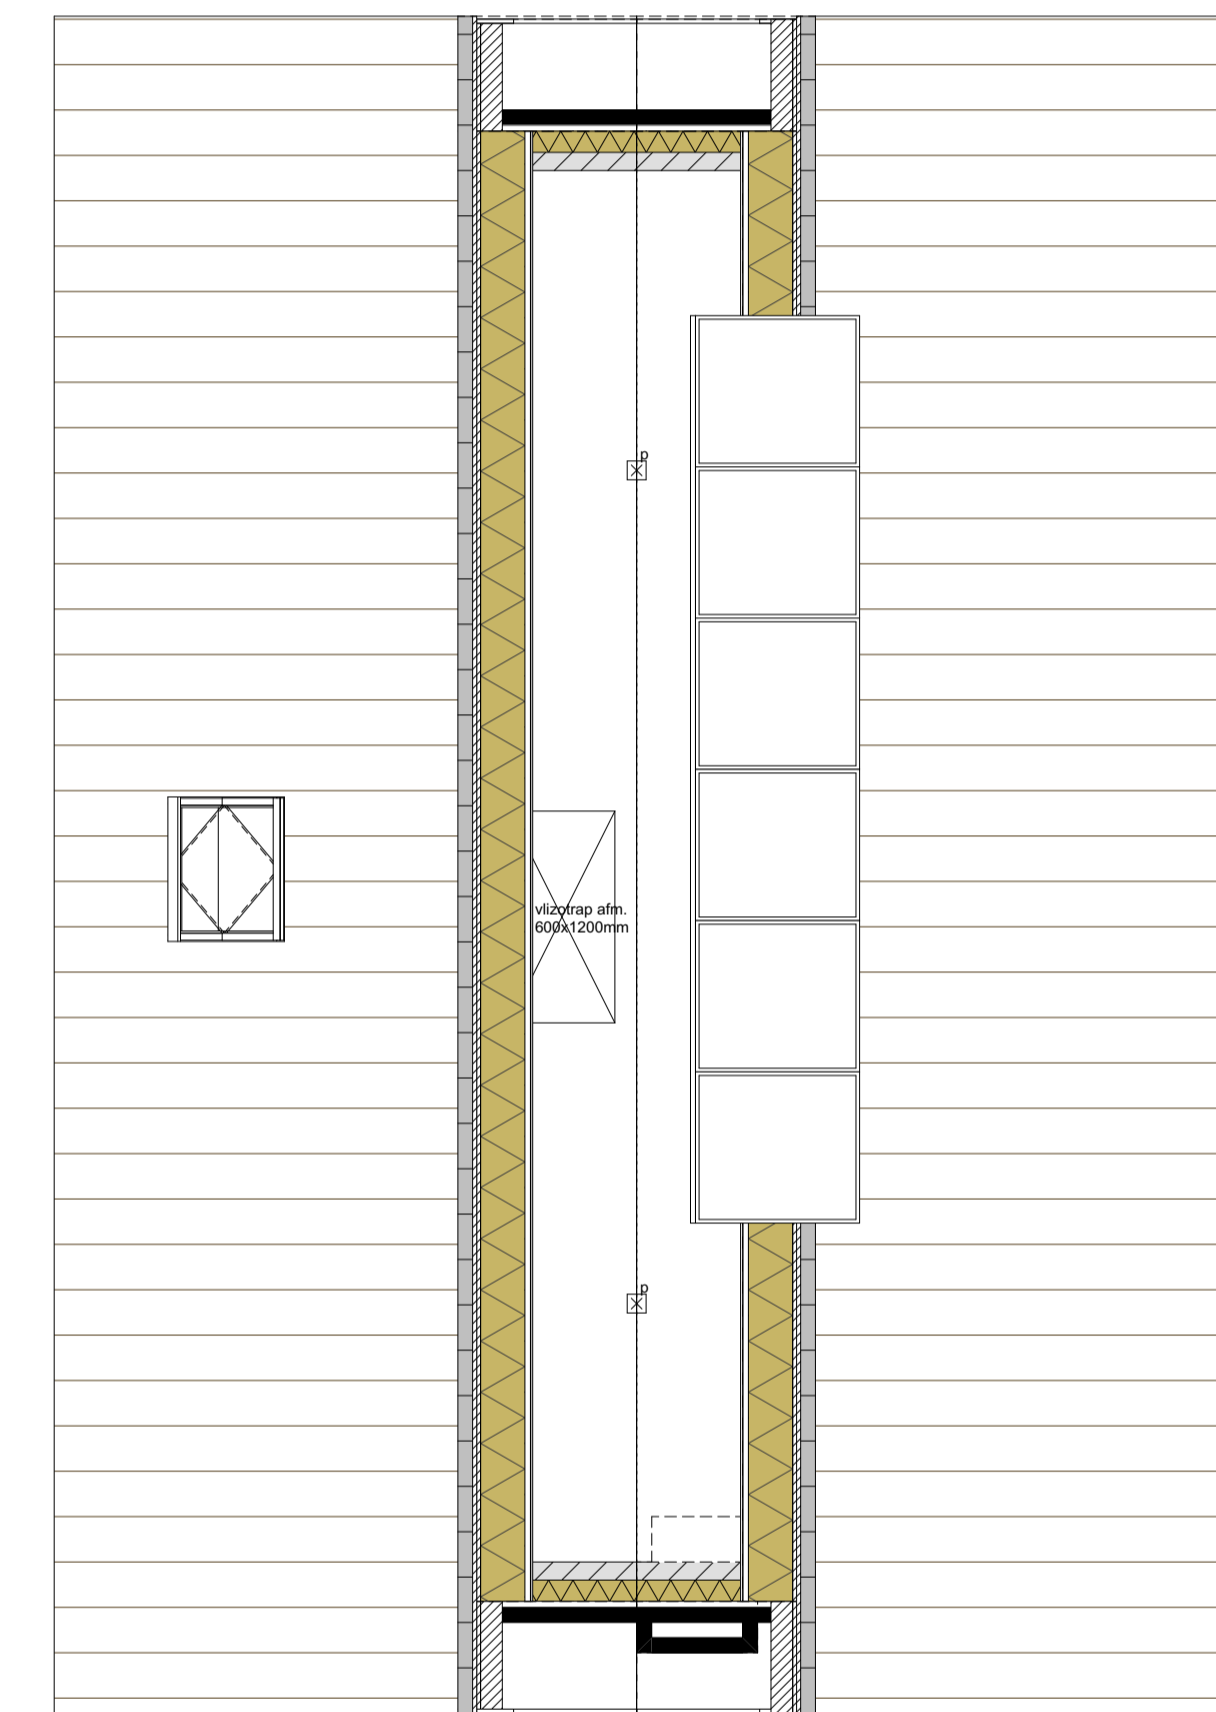

Beganeground

Verdieping

Verdieping

RENVOOI

	schakelaar enkelvoudig		schel deurbel
	schakelaar tweevoudig		rookmelder op lichtnet
	schakelaar wissel		WTW inblaasventiel
	enkele wandcontactdoos		WTW afzuigventiel
	enkele wandcontactdoos t.b.v. afzuigkap		hemelwaterafvoer
	dubbele wandcontactdoos		standdeuring
	onbedraad aansluitpunt data/kabel/telefoon		meterkast
	onbedraad aansluitpunt vaatwasser		geluideremde deur
	netwerk aansluiting		voerverwarming
	400V aansluiting		warmtepomp
	hoofdschakelaar WTW		WTW unit
	aansluiting thermostaat		wasmachine/condensator
	lichtaansluitpunt plafond		geïsoleerd knipstuk
	lichtaansluitpunt wand		elektrische handboek radiator
	deurbel drucker		

Verkooptekeningen

Tekeningen: VK110 Plattegronden basis

Schaal: 1 : 50

Datum: 22-08-2023