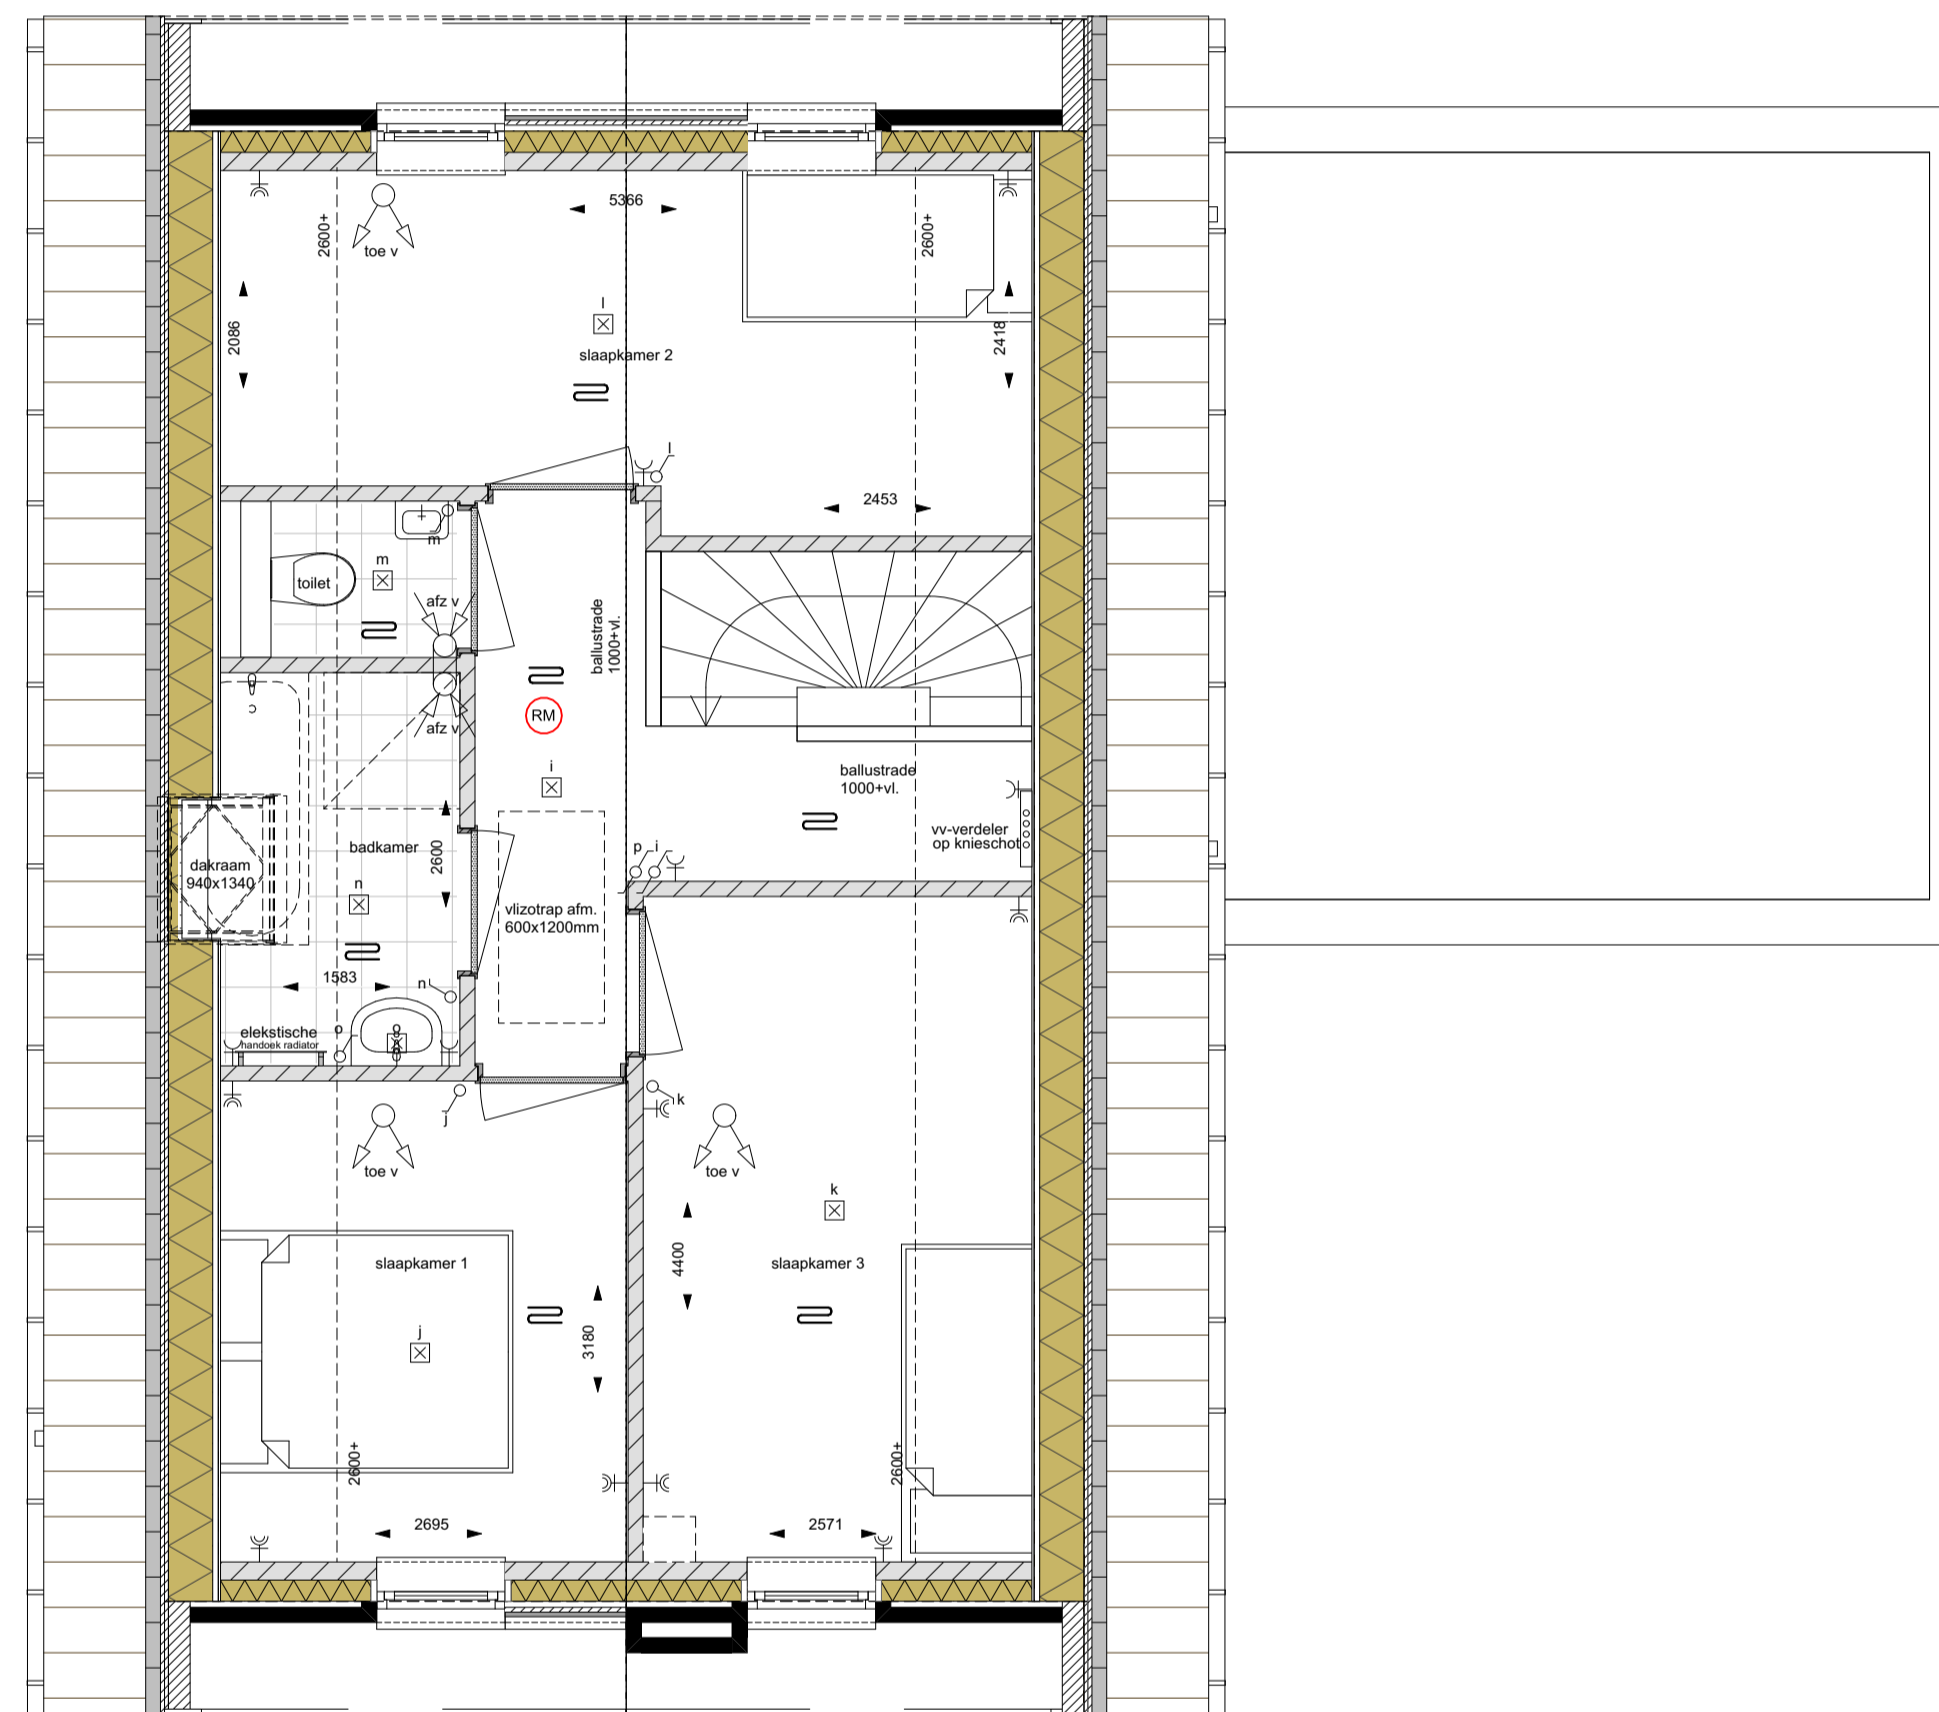

Beganeground

Verdieping

Verdieping

RENVOOI

	schakelaar enkelvoudig		schel deurbel
	schakelaar tweevoudig		rookmelder op lichtnet
	schakelaar wissel		WTW inblaasventiel
	enkele wandcontactdoos		WTW afzuigventiel
	enkele wandcontactdoos t.b.v. afzuigkap		hemelwaterafvoer
	dubbele wandcontactdoos		standdeuring
	onbedraad aansluitpunt data/kabel/telefoon		meterkast
	onbedraad aansluitpunt vaatwasser		geluideremde deur
	netwerk aansluiting		voerverwarming
	400V aansluiting		warmtepomp
	hoofdschakelaar WTW		WTW unit
	aansluiting thermostaat		wasmachine/condensator
	lichtaansluitpunt plafond		geïsoleerd knipstuk
	lichtaansluitpunt wand		elektrische handboek radiator
	deurbel drucker		

Verkooptekeningen

Tekeningen: VK110 Plattegronden basis

Schaal: 1 : 50

Datum: 22-08-2023