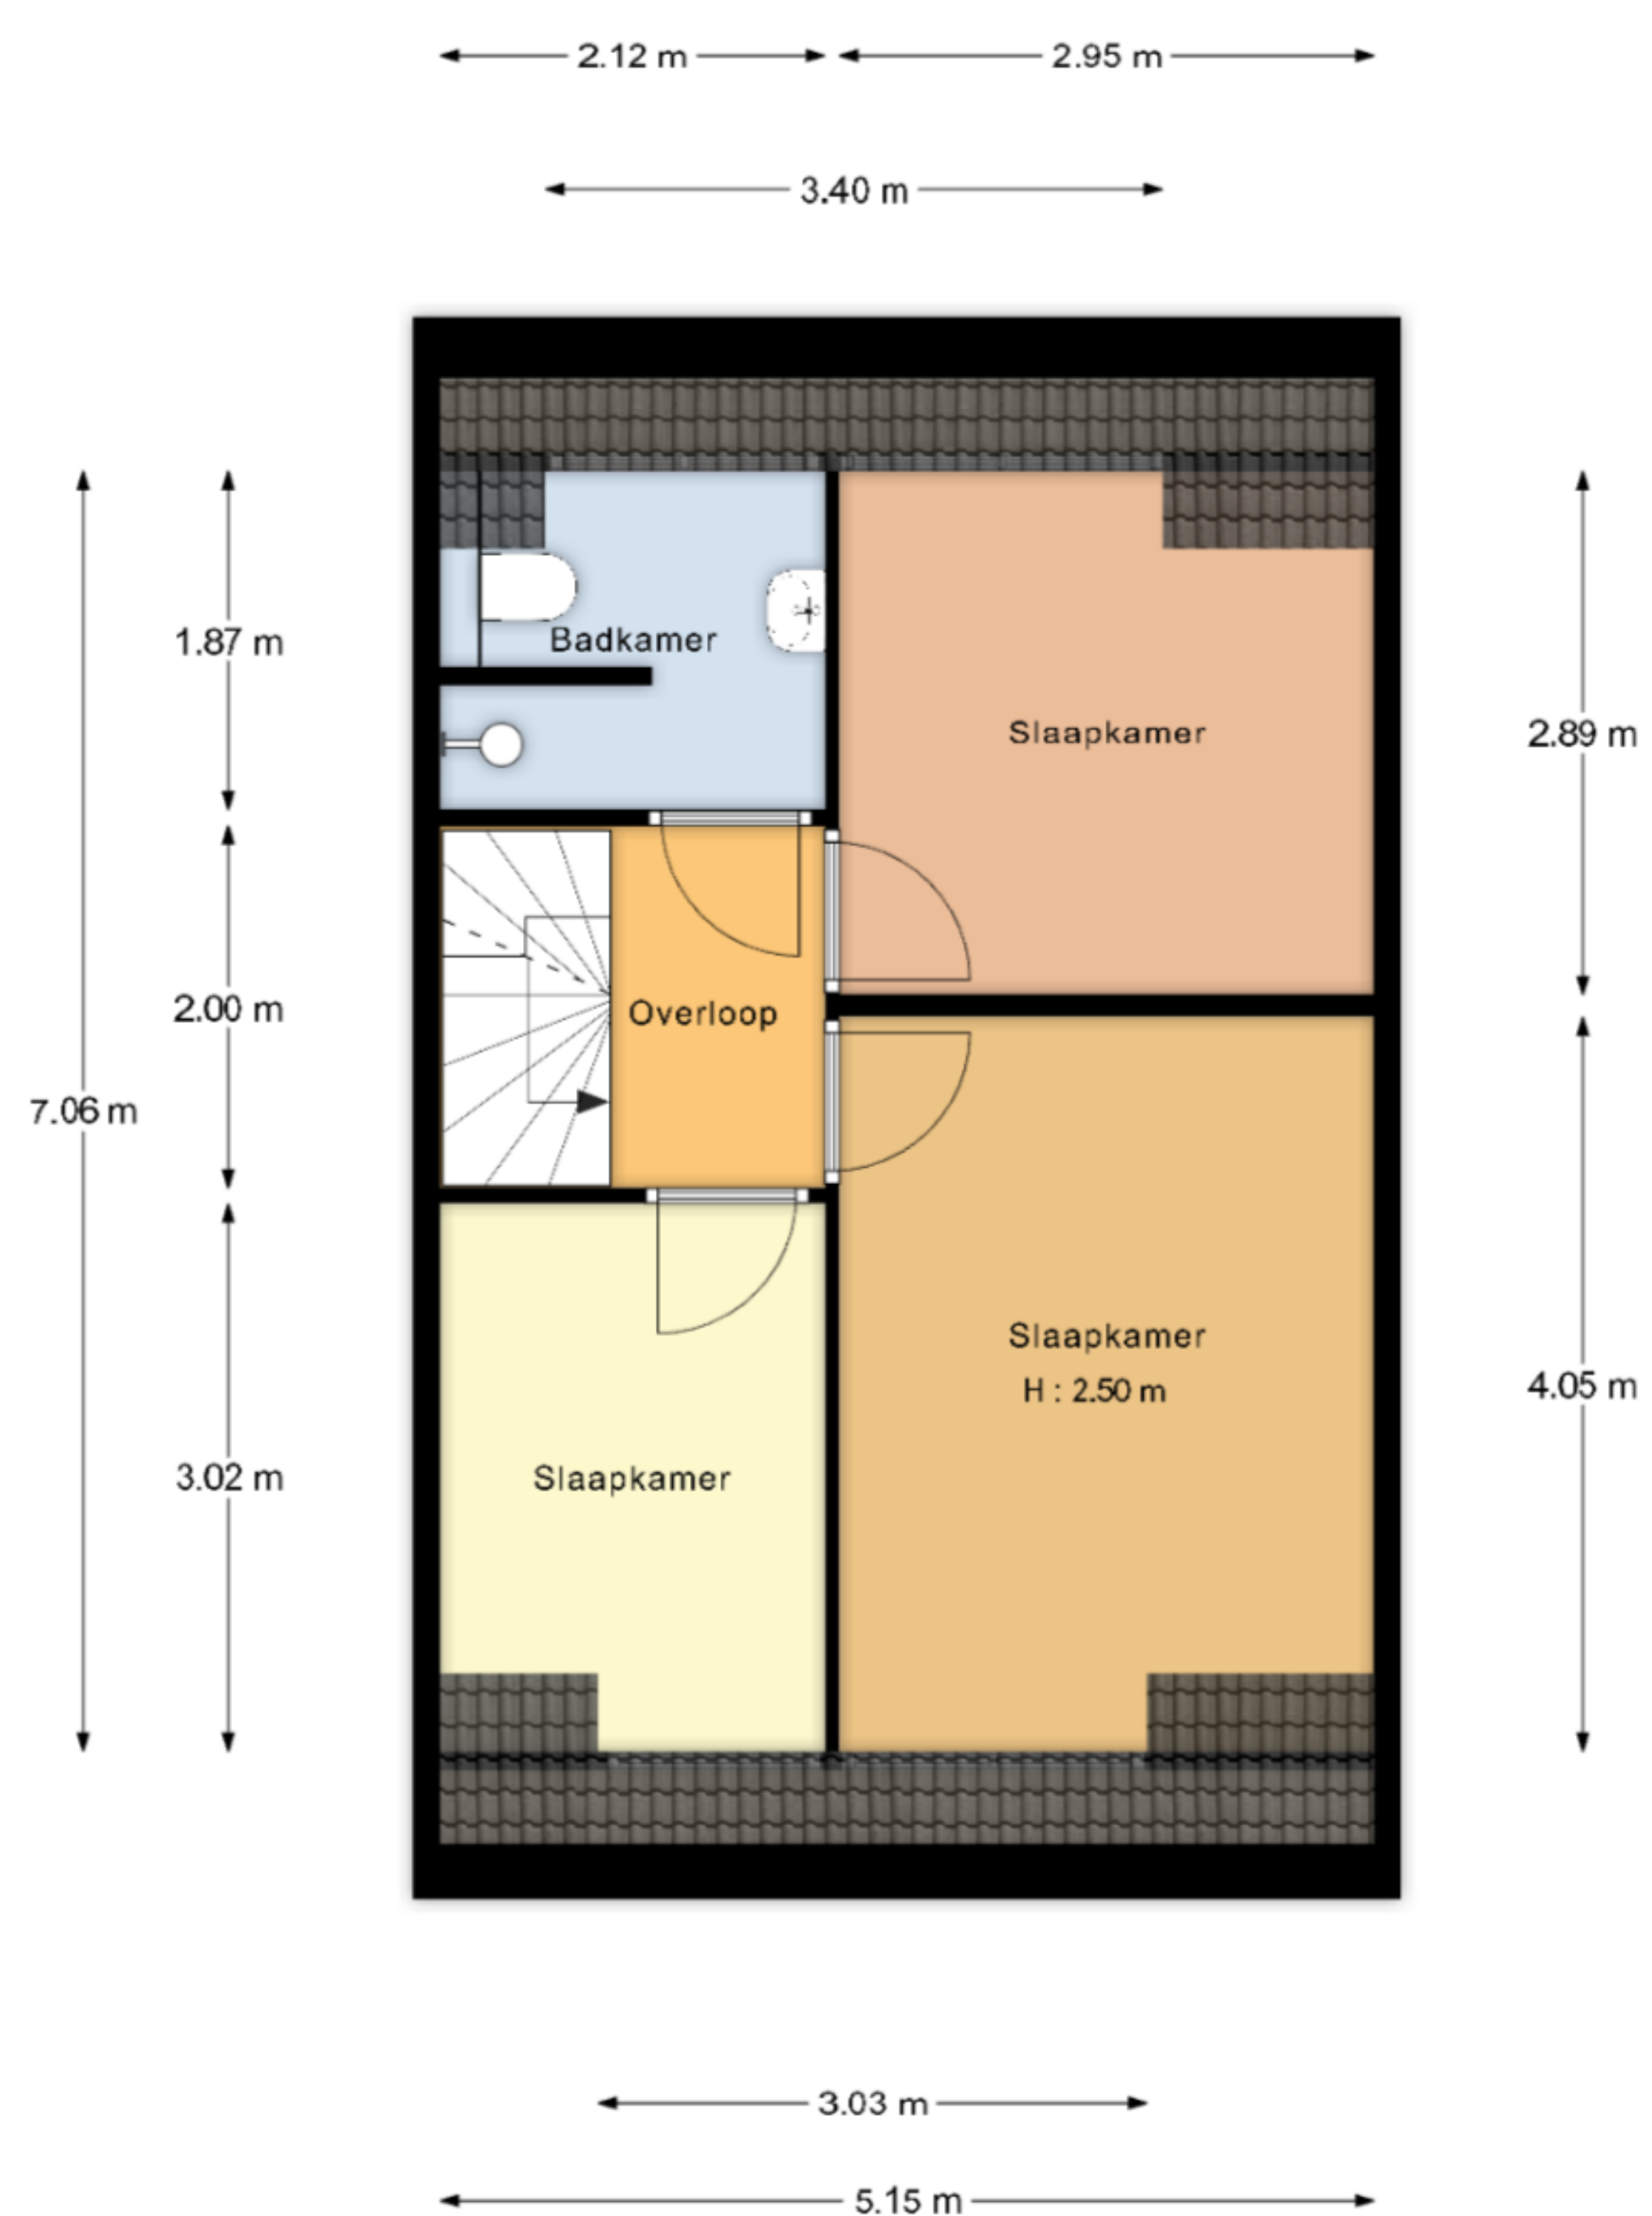

Begane grond

"De oppervlakte is met grootst mogelijke zorgvuldigheid gemeten, echter biedt geen garantie en er kunnen geen rechten aan ontleend worden"  
Van Roemburg & Woning Diagnose

Eerste verdieping

"De oppervlakte is met grootst mogelijke zorgvuldigheid gemeten, echter biedt geen garantie en er kunnen geen rechten aan ontleend worden"  
Van Roemburg & Woning Diagnose

Tweede verdieping

"De oppervlakte is met grootst mogelijke zorgvuldigheid gemeten,  
echter biedt geen garantie en er kunnen geen rechten aan ontleend worden"  
Van Roemburg & Woning Diagnose

Schuur

"De oppervlakte is met grootst mogelijke zorgvuldigheid gemeten,  
echter biedt geen garantie en er kunnen geen rechten aan ontleend worden"  
Van Roemburg & Woning Diagnose

Overzicht