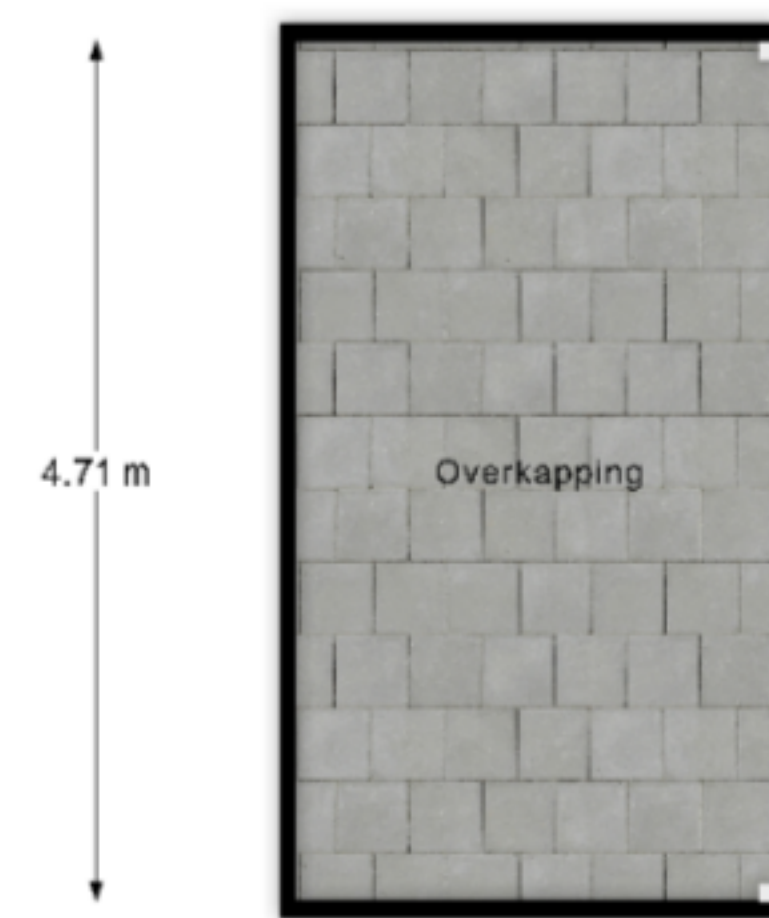

Begane grond

2.64 m