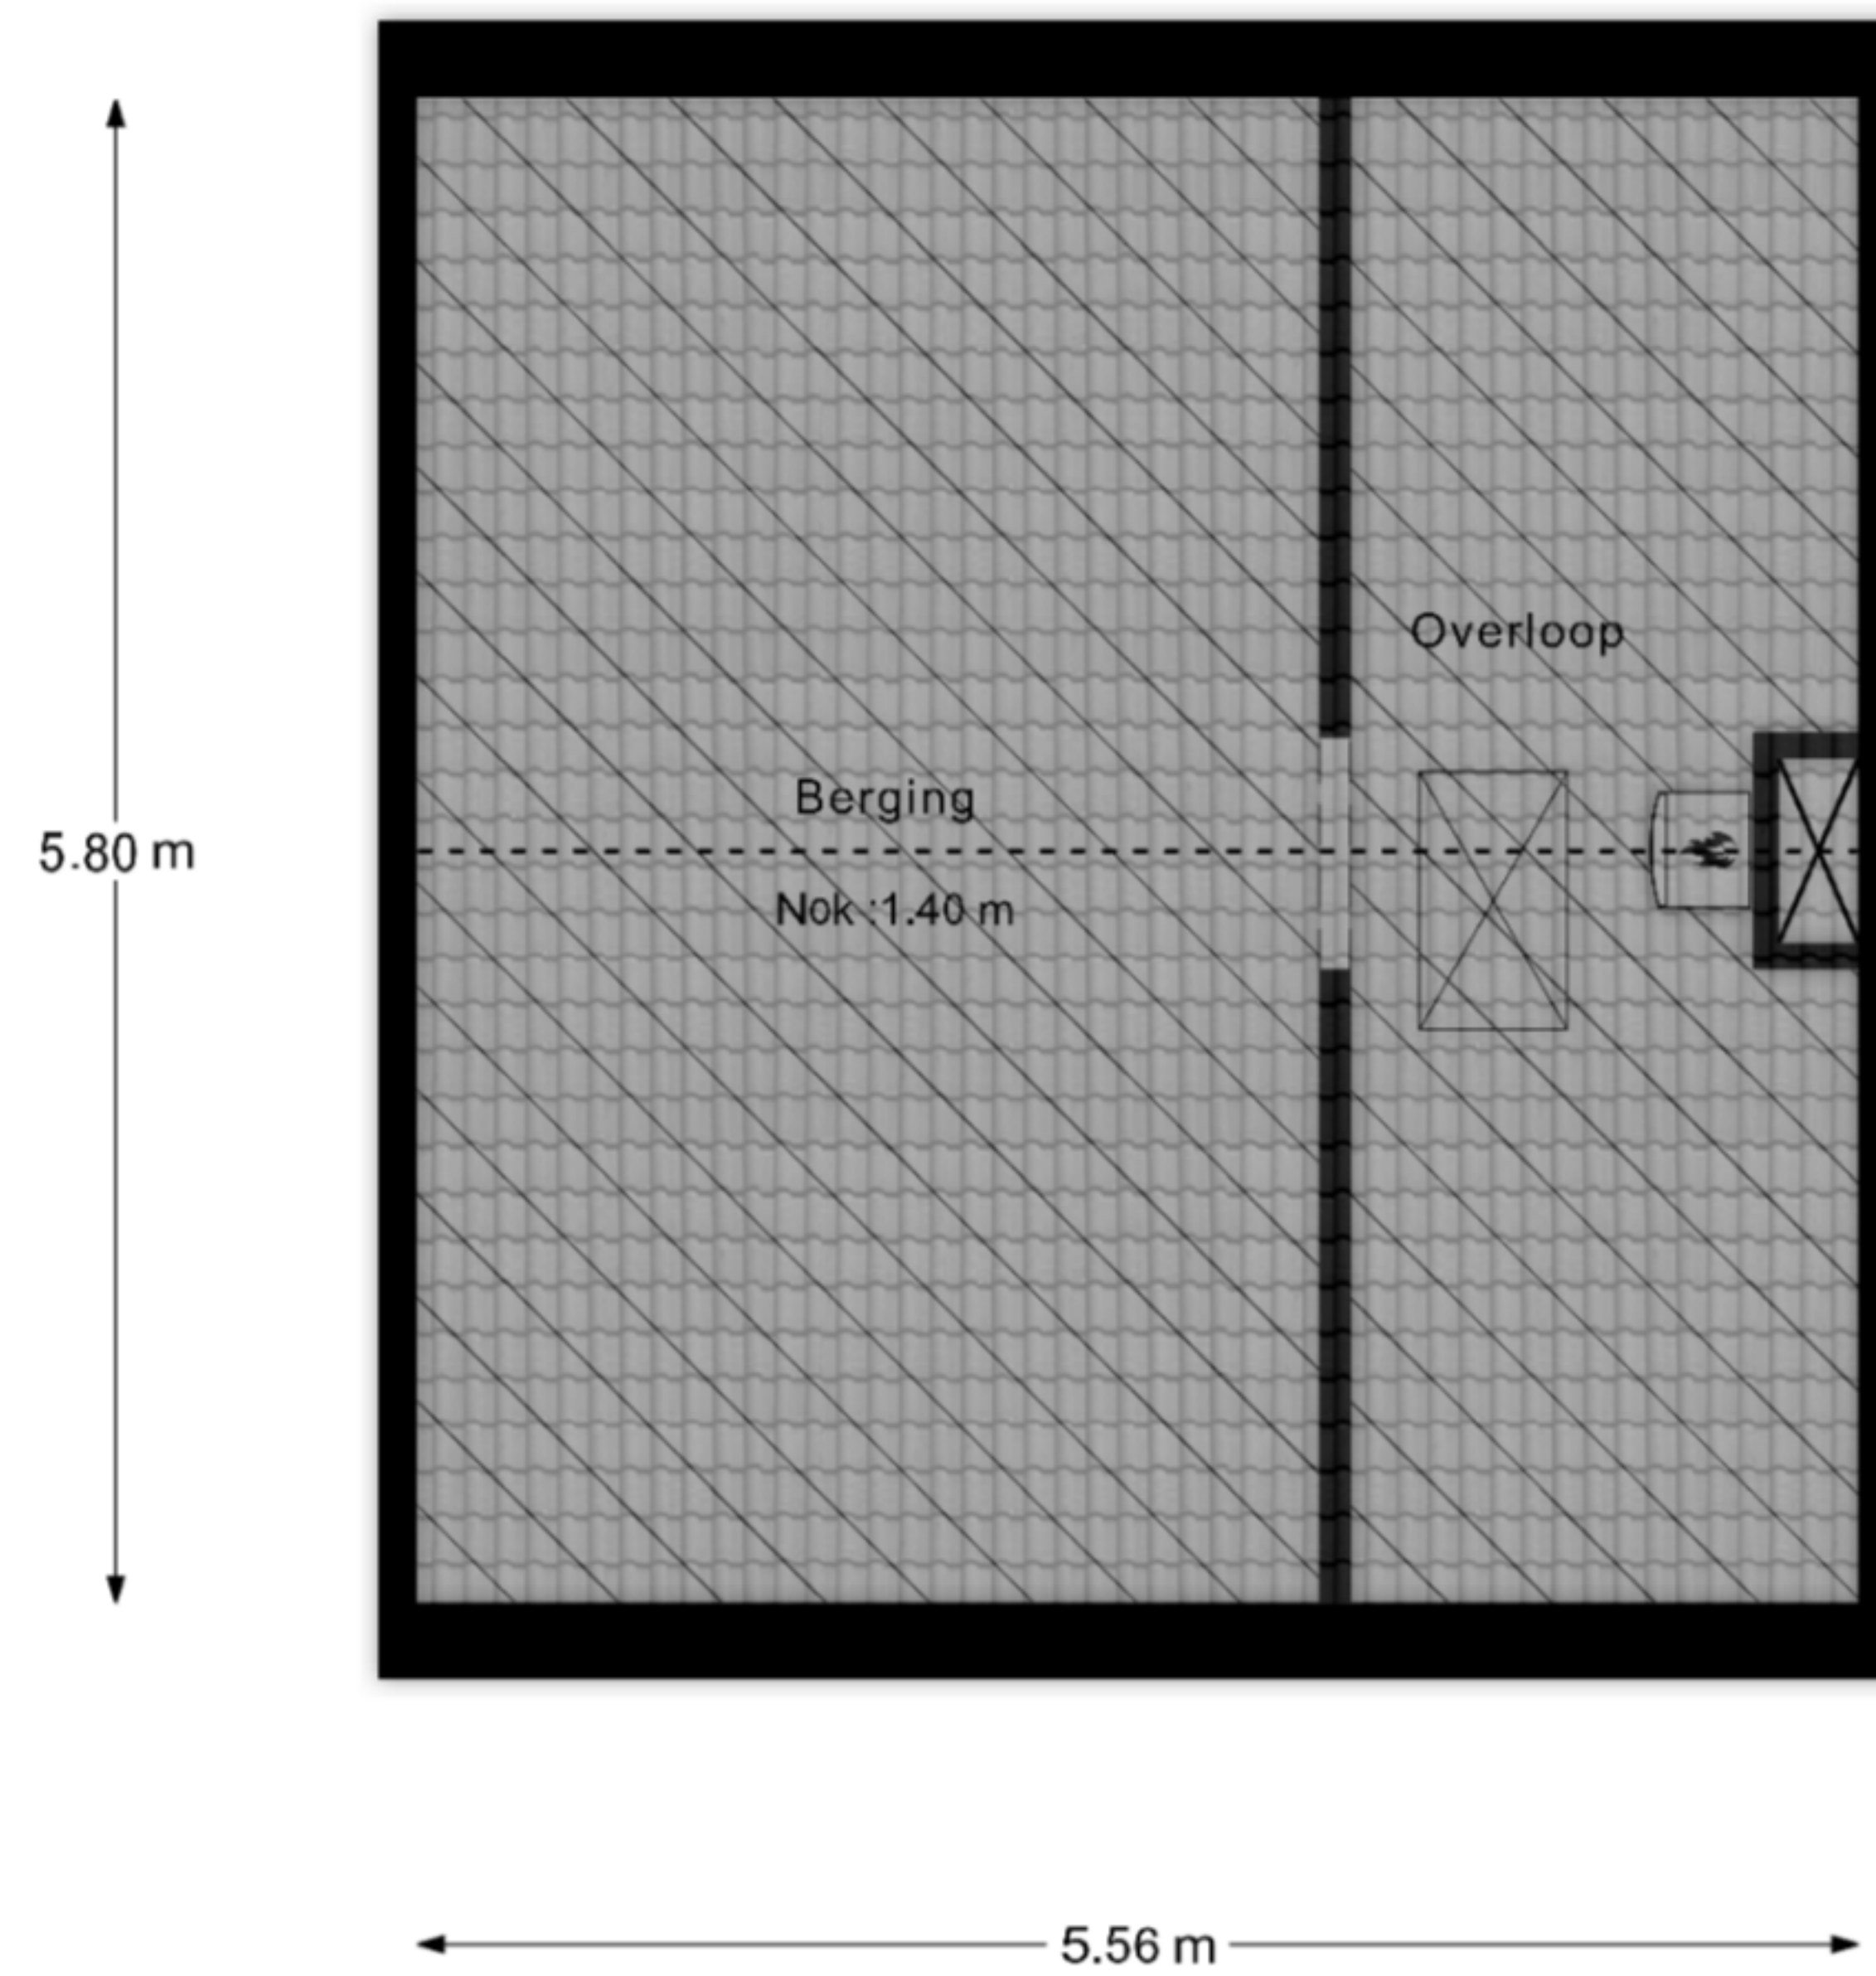

Begane grond

De oppervlakte is met grootst mogelijke zorgvuldigheid gemeten,
echter biedt geen garantie en er kunnen geen rechten aan ontleend worden"
Van Roemburg & Woning Diagnose

Eerste verdieping

De oppervlakte is met grootst mogelijke zorgvuldigheid gemeten, echter biedt geen garantie en er kunnen geen rechten aan ontleend worden"
Van Roemburg & Woning Diagnose

Vliering

De oppervlakte is met grootst mogelijke zorgvuldigheid gemeten,
echter biedt geen garantie en er kunnen geen rechten aan ontleend worden"
Van Roemburg & Woning Diagnose

Begane grond

← 2.02 m →

De oppervlakte is met grootst mogelijke zorgvuldigheid gemeten,
echter biedt geen garantie en er kunnen geen rechten aan ontleend worden"
Van Roemburg & Woning Diagnose