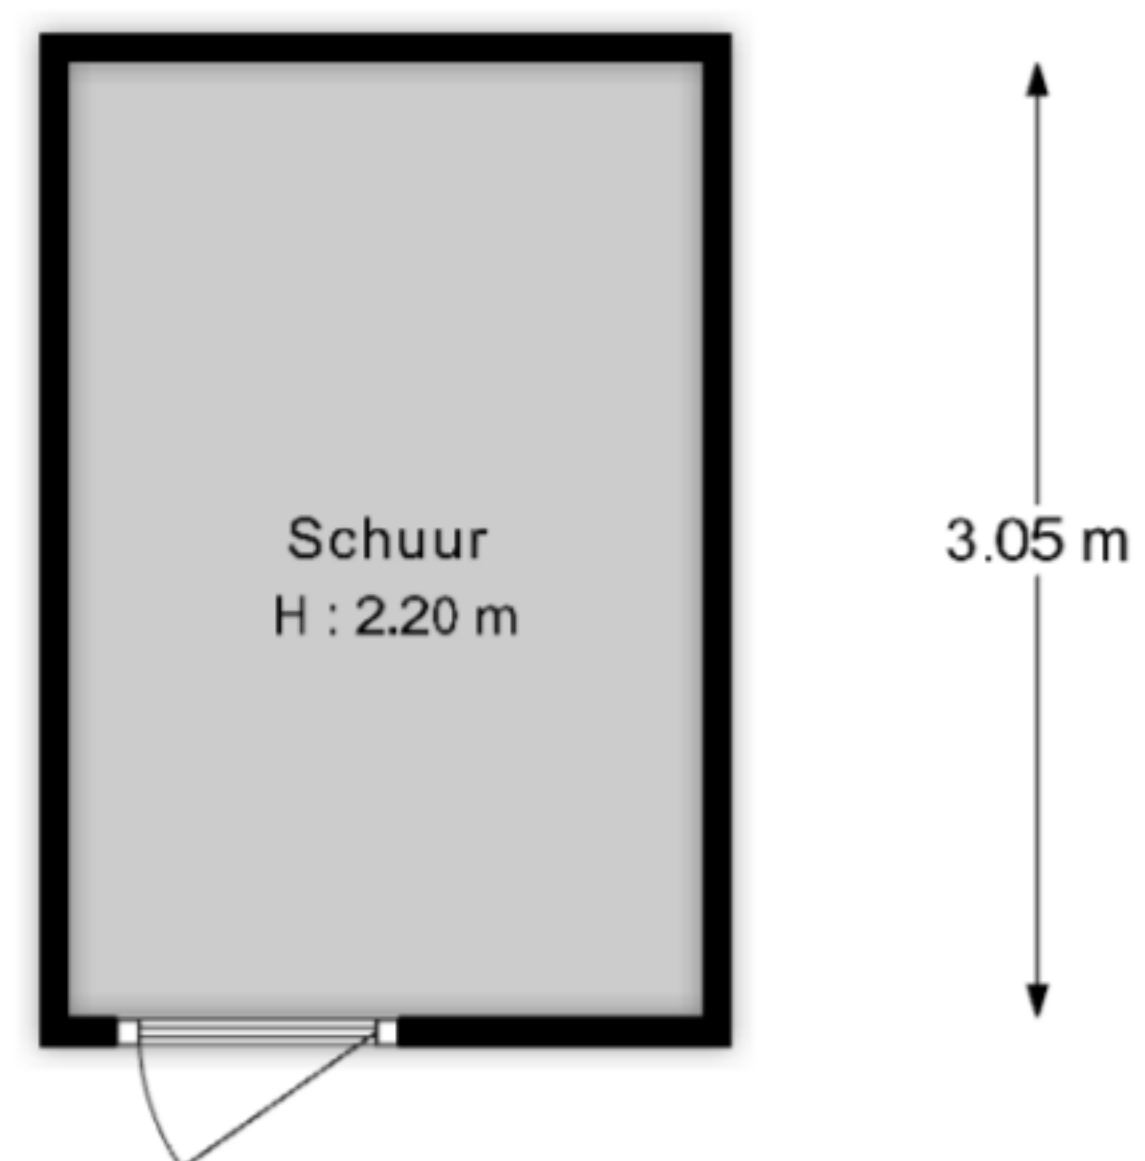

Begane grond

De oppervlakte is met grootst mogelijke zorgvuldigheid gemeten,
echter biedt geen garantie en er kunnen geen rechten aan ontleend worden"
Van Roemburg & Woning Diagnose

Eerste verdieping

De oppervlakte is met grootst mogelijke zorgvuldigheid gemeten, echter biedt geen garantie en er kunnen geen rechten aan ontleend worden"
Van Roemburg & Woning Diagnose

Vliering

De oppervlakte is met grootst mogelijke zorgvuldigheid gemeten,
echter biedt geen garantie en er kunnen geen rechten aan ontleend worden"
Van Roemburg & Woning Diagnose

Begane grond

← 2.02 m →

De oppervlakte is met grootst mogelijke zorgvuldigheid gemeten,
echter biedt geen garantie en er kunnen geen rechten aan ontleend worden"
Van Roemburg & Woning Diagnose